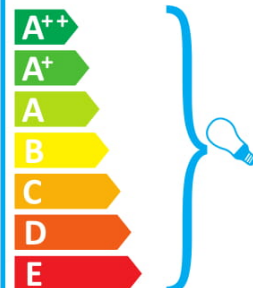

874/2012

ideal lux DADDY PT1 BIANCO

Oprawa jest przystosowana do żarówek o klasach energetycznych: