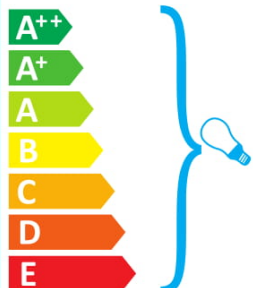

874/2012

ideal lux DADDY PT1 BIANCO

In deze armatuur passen lampen van energieklassen: