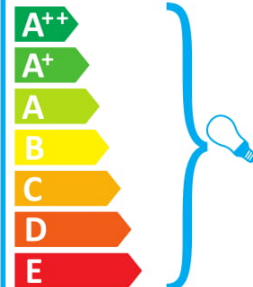

874/2012

ideal lux DADDY PT1 BIANCO

Šviestuvā galima naudoti su šių energijos klasių lemputėmis:

874/2012

ideal lux DADDY PT1 BIANCO

Din l-unitā tad-tidwil hija kumpatibbli mal-bozoz tal-klassijiet tal-enerġija: