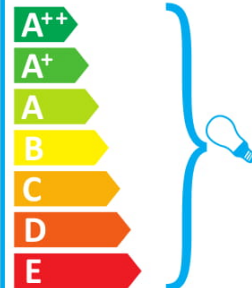

874/2012

ideal lux DADDY PT1 BIANCO

Candeeiro compatível com lâmpadas das classes energéticas: