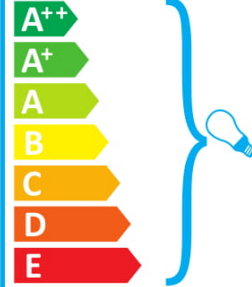

874/2012

ideal lux DADDY PT1 BIANCO

Šviestuvā galima naudoti su šių energijos klasių lemputėmis: