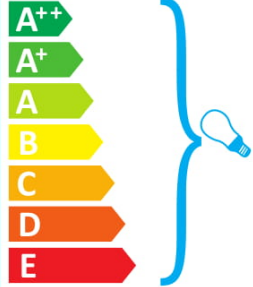

ideal lux DADDY PT1 BIANCO

Questo dispositivo è compatibile con lampadine di classi energetiche: