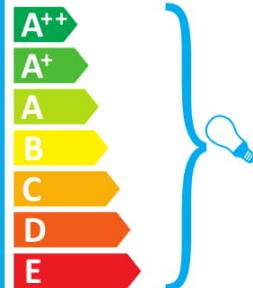

874/2012

ideal lux DADDY PT1 BIANCO

Acest corp de iluminat este compatibil cu becurile din clasele energetice: