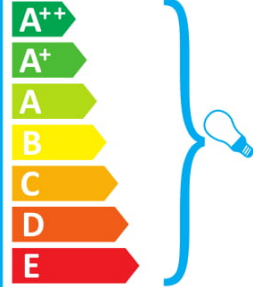

A++
A+
A
B
C
D
E

874/2012 

ideal lux DADDY PT1 BIANCO

Questo dispositivo è compatibile con lampadine di classi energetiche:

874/2012

ideal lux DADDY PT1 BIANCO

Šis gaismeklis ir saderīgs ar šādu energoefektivitātes klašu spuldzēm: