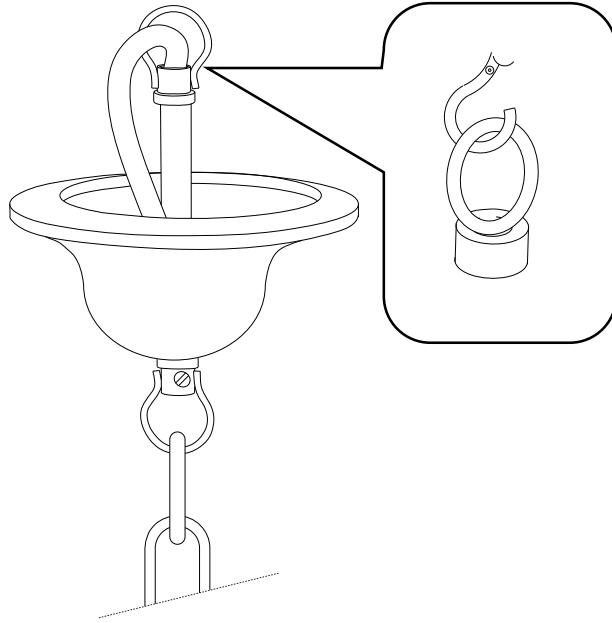

IDEAL LUX®

IDEAL LUX®

REV 07/12/2017

Corte SP8

Lampada a sospensione
Suspension lamp
Suspension
Pendelleuchte
Lámpara colgante
Люстры и подвесы

max 8 x 40W E14 / 240V
- 8021696005898 BIANCO ANTICO
- 8021696057194 RUGGINE