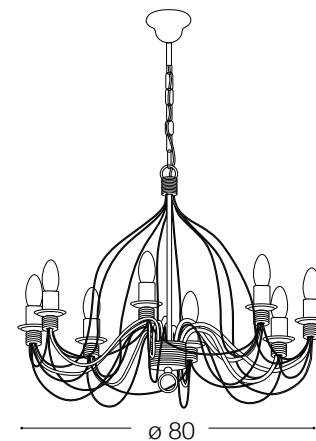

IDEAL LUX®

IDEAL LUX®

REV 07/12/2017

Corte SP8

Lampada a sospensione
Suspension lamp
Suspension
Pendelleuchte
Lámpara colgante
Люстры и подвесы

max 8 x 40W E14 / 240V
- 8021696005898 BIANCO ANTICO
- 8021696057194 RUGGINE

1

2

3

4