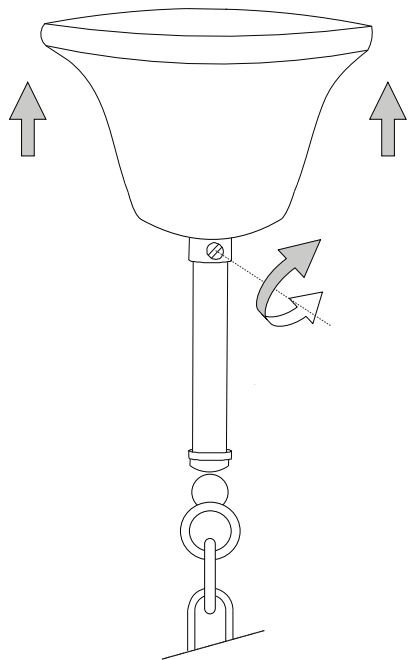

ideal lux®

ideal lux®

REV 11/01/2019

Corda SP6

Lampada a sospensione
Suspension lamp
Suspension
Pendelleuchte
Lámpara colgante
Люстры и подвесы

max 6 x 40W E14 / 220~240V
50/60Hz
- 8021696130910 CORDA

ø 57

75 - 148,5

1

2

3

4

5