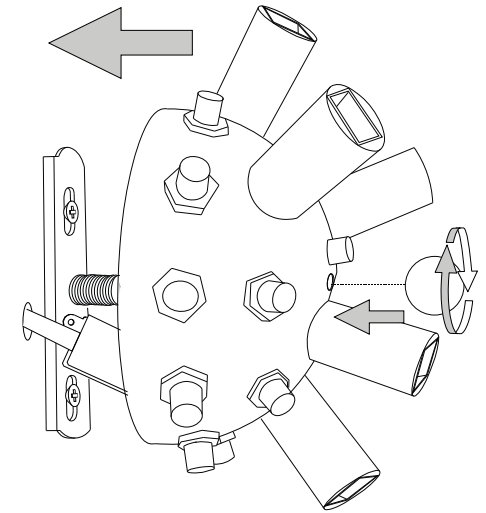

max 6 x 40W G9 / 220~240V
50/60Hz
- 8021696074627 BIANCO

ø 75

40,5

1

2

3

4

5