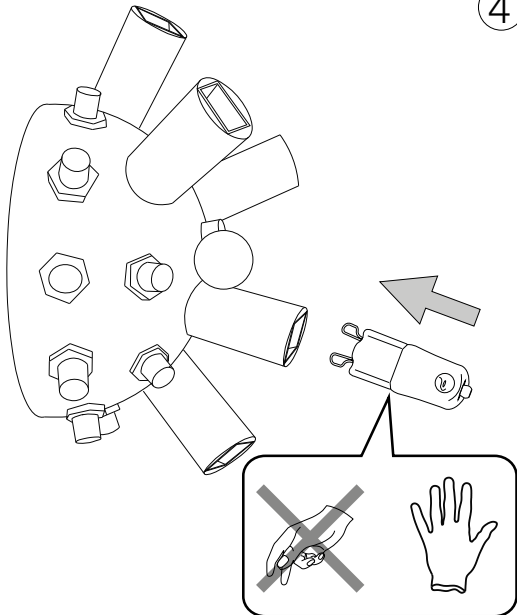

max 6 x 40W G9 / 220~240V
50/60Hz
- 8021696074627 BIANCO

ø 75

40,5

1

2

3

4

5