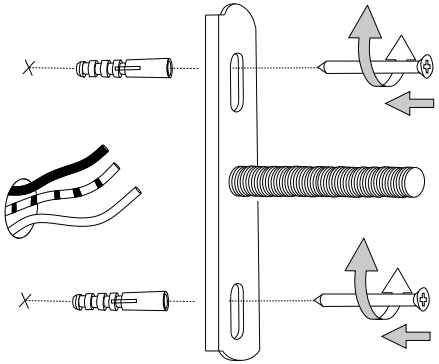

max 6 x 40W G9 / 220~240V
50/60Hz
- 8021696074627 BIANCO

ø 75

40,5

1

2

3

4

5