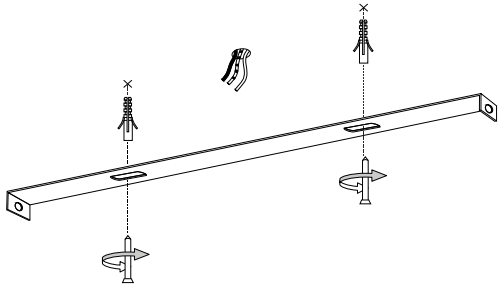

ideal lux®

ideal lux®

REV 08/01/2019

Compo SP6

Lampada da soffitto
Ceiling lamp
Plafonnier
Deckenleuchte
Lámpara de techo
Потолочные светильники

max 6 x 60W E27 / 220~240V
50/60Hz
- 8021696125503 BIANCO
- 8021696172828 FUMÈ

ø 56

35

1

2

3

4

5