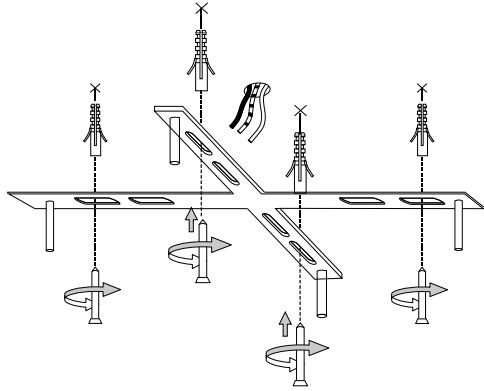

ideal lux®

ideal lux®

REV 08/01/2019

Compo PL15

Lampada da soffitto
Ceiling lamp
Plafonnier
Deckenleuchte
Lámpara de techo
Потолочные светильники

max 15 x 60W E27 / 220~240V
50/60Hz
- 8021696125565 BIANCO

35

ø 85

①

②

③

④

⑤