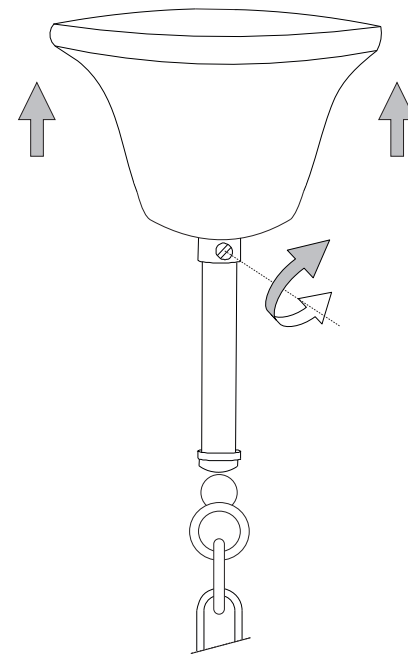

## Colossal SP8

Lampada da soffitto  
 Ceiling lamp  
 Plafonnier  
 Deckenleuchte  
 Lámpara de techo  
 Потолочные СВеТильНиКи

max 8 x 40W E14 / 240V  
 - 8021696081557 AVORIO  
 - 8021696081519 GRIGIO  
 - 8021696114187 TRASPARENTE

85 - 160

ø 78

1

2

3

4

5

6