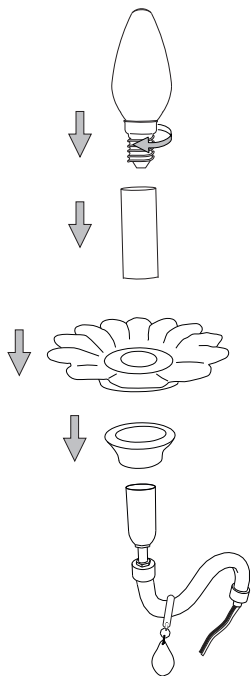

## Colossal SP8

Lampada da soffitto  
 Ceiling lamp  
 Plafonnier  
 Deckenleuchte  
 Lámpara de techo  
 Потолочные СВеТильНиКи

max 8 x 40W E14 / 240V  
 - 8021696081557 AVORIO  
 - 8021696081519 GRIGIO  
 - 8021696114187 TRASPARENTE

85 - 160

ø 78

1

2

3

4

5

6