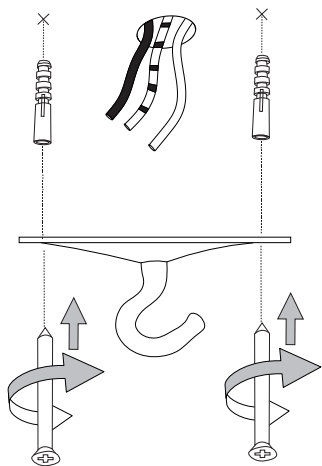

## Colossal SP8

Lampada da soffitto  
 Ceiling lamp  
 Plafonnier  
 Deckenleuchte  
 Lámpara de techo  
 Потолочные СВеТильНиКи

max 8 x 40W E14 / 240V  
 - 8021696081557 AVORIO  
 - 8021696081519 GRIGIO  
 - 8021696114187 TRASPARENTE

85 - 160

ø 78

1

2

3

4

5

6