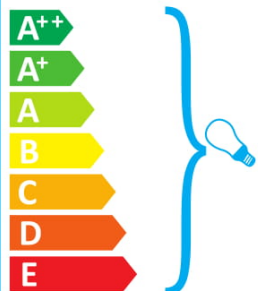

ideal lux CLOWN SP8 BIANCO

Questo dispositivo è compatibile con lampadine di classi energetiche:

Il dispositivo è venduto con lampadine di classe energetica: **C**

874/2012