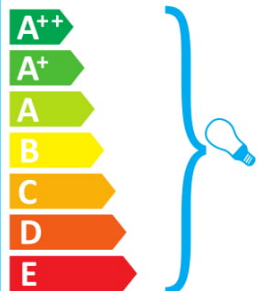

ideal lux CLOWN SP8 BIANCO

Šis gaismeklis ir saderīgs ar šādu energoefektivitātes klašu spuldzēm:

Šo gaismekli pārdod ar šādas energoefektivitātes klases spuldzi: **C**

874/2012