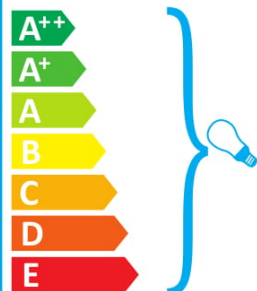

Oprawę sprzedaje się z żarówką o klasie energetycznej **C**

874/2012

ideal lux CLOWN SP8 BIANCO

Candeeiro compatível com lâmpadas das classes energéticas:

Inclui uma lâmpada da classe energética: **C**

874/2012