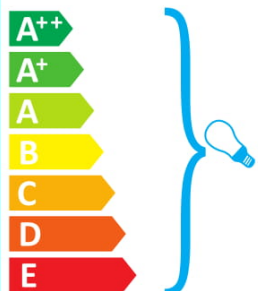

ideal lux CLOWN SP8 BIANCO

In deze armatuur passen lampen van energieklassen:

De armatuur wordt verkocht met een lamp van energieklassen: **C**

874/2012