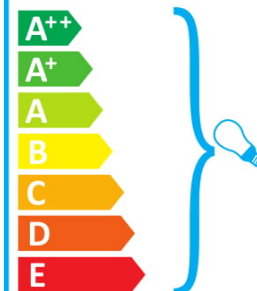

ideal lux CLOWN SP8 BIANCO

Acest corp de iluminat este compatibil cu becurile din clasele energetice:

Acest corp de iluminat este vândut cu un bec din clasa energetică: **C**

874/2012