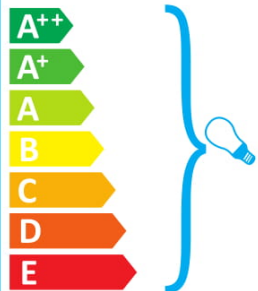

874/2012

ideal lux CLOWN SP8 BIANCO

In deze armatuur passen lampen van energieklassen:

De armatuur wordt verkocht met een lamp van energieklassen: **C**

874/2012

ideal lux CLOWN SP8 BIANCO

Oprawa jest przystosowana do żarówek o klasach energetycznych: