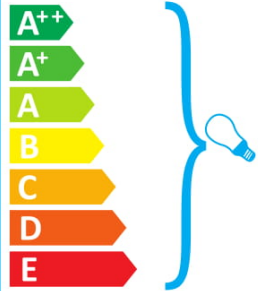

ideal lux CLOWN SP12 COLOR

Questo dispositivo è compatibile con lampadine di classi energetiche:

Il dispositivo è venduto con lampadine di classe energetica: **C**

874/2012