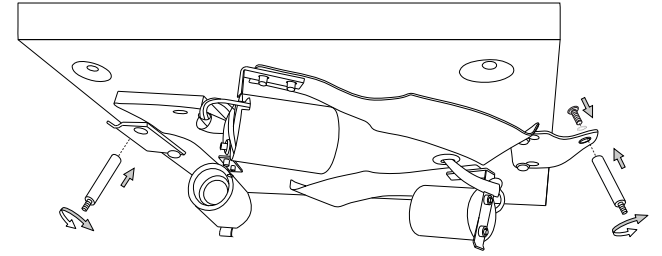

max 3 x 60W E27 / 220~240V
50/60Hz
- 8021696044286 BIANCO

39

9

1

2

3

4

5