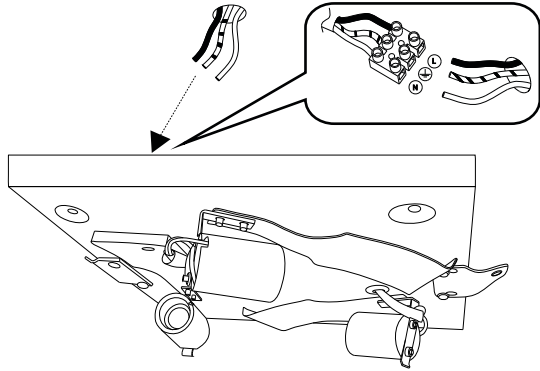

max 3 x 60W E27 / 220~240V
50/60Hz
- 8021696044286 BIANCO

39

9

1

2

3

4

5