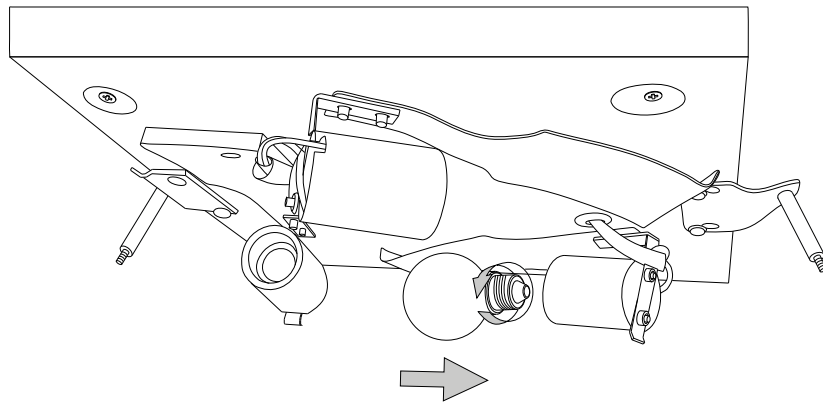

max 3 x 60W E27 / 220~240V
50/60Hz
- 8021696044286 BIANCO

39

9

1

2

3

4

5