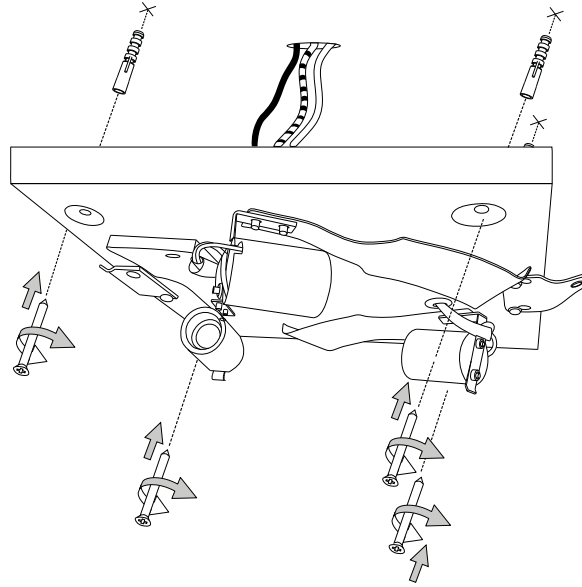

max 3 x 60W E27 / 220~240V
50/60Hz
- 8021696044286 BIANCO

39

9

1

2

3

4

5