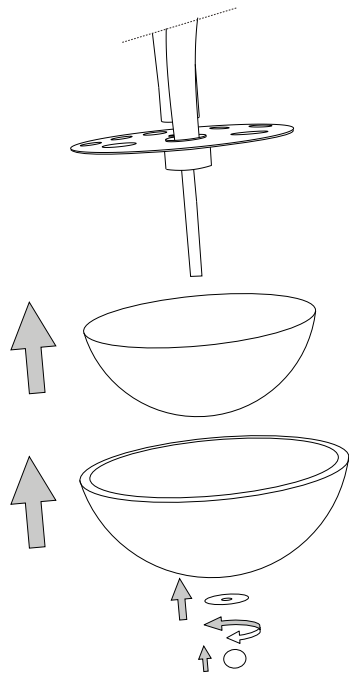

7

ideal lux®

REV 10/01/2019

Casanova SP8

Lampada a sospensione
 Suspension lamp
 Suspension
 Pendelleuchte
 Lámpara colgante
 Люстры и подвесы

max 8 x 40W E14 / 220~240V
 50/60Hz
 - 8021696094045 BIANCO
 - 8021696104775 COLOR
 - 8021696095615 FUMÈ
 - 8021696044255 TRASPARENTE