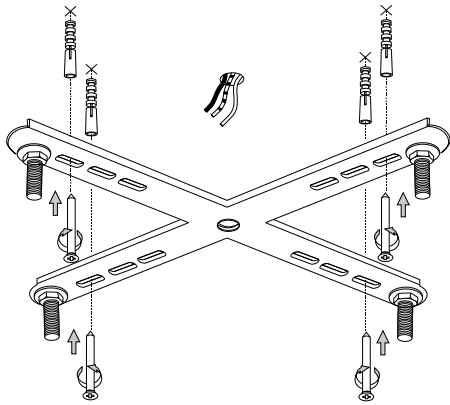

IDEAL LUX®

IDEAL LUX®

REV 16/10/2018

Carlton PL12

Lampada da soffitto
Ceiling lamp
Plafonnier
Deckenleuchte
Lámpara de techo
Потолочные Светильники

max 12 x 40W E14 / 240V
- 8021696168937 CROMO

69

ø 50

1

2

3

4

5