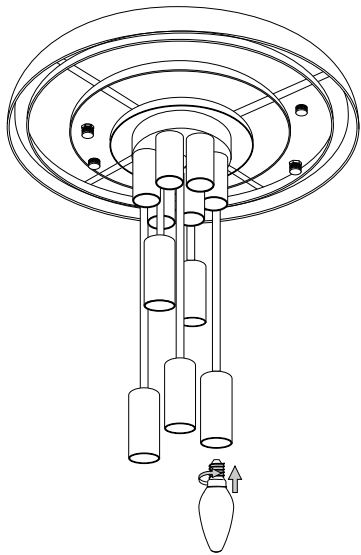

IDEAL LUX®

IDEAL LUX®

REV 16/10/2018

Carlton PL12

Lampada da soffitto
Ceiling lamp
Plafonnier
Deckenleuchte
Lámpara de techo
Потолочные Светильники

max 12 x 40W E14 / 240V
- 8021696168937 CROMO

69

ø 50

1

2

3

4

5