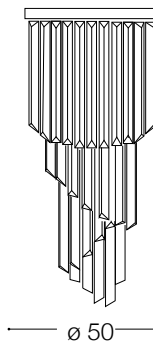

IDEAL LUX®

IDEAL LUX®

REV 16/10/2018

Carlton PL12

Lampada da soffitto
Ceiling lamp
Plafonnier
Deckenleuchte
Lámpara de techo
Потолочные Светильники

max 12 x 40W E14 / 240V
- 8021696168937 CROMO

69

ø 50

1

2

3

4

5