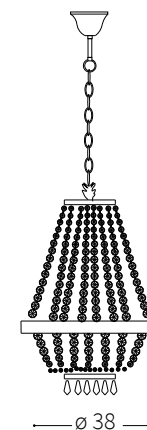

ideal lux®

ideal lux®

REV 10/01/2019

Caesar SP6

Lampada a sospensione
Suspension lamp
Suspension
Pendelleuchte
Lámpara colgante
Люстры и подвесы

max 6 x 40W G9 / 220~240V 50/60Hz
- 8021696033532 CROMO
- 8021696114729 ORO

80 - 170

— ø 38 —