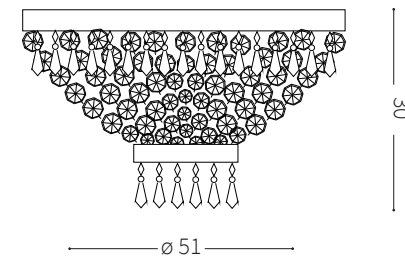

ideal lux®

ideal lux®

REV 10/01/2019

Caesar PL6

Lampada da soffitto
Ceiling lamp
Plafonnier
Deckenleuchte
Lámpara de techo
Потолочные светильники

max 6 x 40W G9 / 220~240V 50/60Hz
- 8021696093475 CROMO
- 8021696114682 ORO