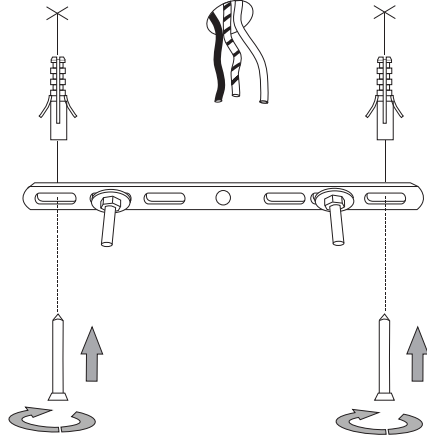

ideal lux®

ideal lux®

REV 10/01/2019

Caesar PL6

Lampada da soffitto
Ceiling lamp
Plafonnier
Deckenleuchte
Lámpara de techo
Потолочные светильники

max 6 x 40W G9 / 220~240V 50/60Hz
- 8021696093475 CROMO
- 8021696114682 ORO