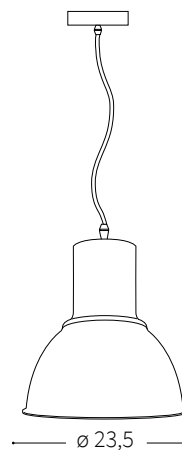

ideal lux®

ideal lux®

REV 10/01/2019

Breeze SP1

Lampada a sospensione
Suspension lamp
Suspension
Pendelleuchte
Lámpara colgante
Люстры и подвесы

max 1 x 60W E27 / 220~240V
50/60Hz
- 8021696137681 NERO

43 - 130

ø 23,5

1

2

3

4