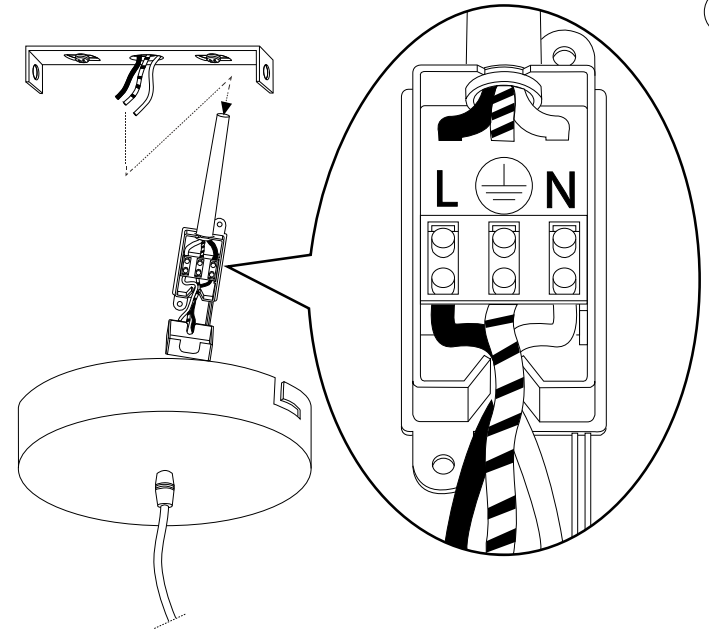

ideal lux®

ideal lux®

REV 10/01/2019

Breeze SP1

Lampada a sospensione
Suspension lamp
Suspension
Pendelleuchte
Lámpara colgante
Люстры и подвесы

max 1 x 60W E27 / 220~240V
50/60Hz
- 8021696137681 NERO

43 - 130

ø 23,5

1

2

3

4