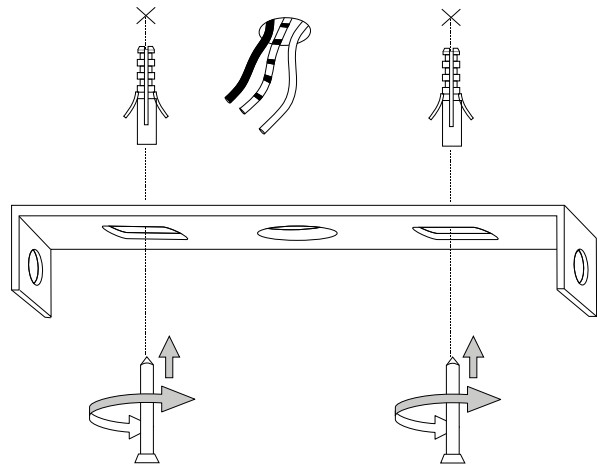

ideal lux®

ideal lux®

REV 10/01/2019

Breeze SP1

Lampada a sospensione
Suspension lamp
Suspension
Pendelleuchte
Lámpara colgante
Люстры и подвесы

max 1 x 60W E27 / 220~240V
50/60Hz
- 8021696137681 NERO

43 - 130

ø 23,5

1

2

3

4