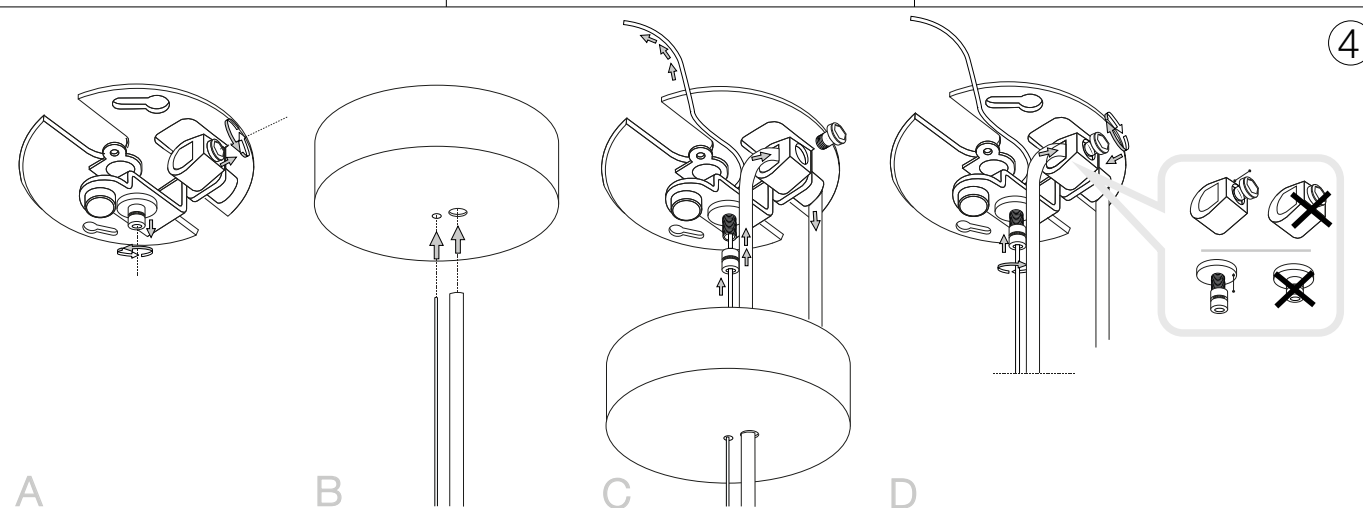

ideal lux®

Breeze SP1 Big

Lampada a sospensione
 Suspension lamp
 Suspension
 Pendelleuchte
 Lámpara colgante
 Люстры и подвесы

max 1 x 60W E27 / 220~240V
 50/60Hz
 - 8021696232041 NERO

ESEGUIRE LE OPERAZIONI SEGUENDO L'ORDINE PROGRESSIVO. L'INSTALLAZIONE DI QUESTO APPARECCHIO DEVE ESSERE EFFETTUATA DA PERSONALE QUALIFICATO.
 FOLLOW THE ASSEMBLY INSTRUCTIONS BY READING THE NUMERICAL PROGRESSION. THE LIGHTING FITTING SHOULD BE INSTALLED BY A QUALIFIED ELECTRICIAN.