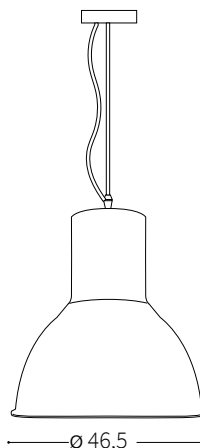

ideal lux®

Breeze SP1 Big

Lampada a sospensione
 Suspension lamp
 Suspension
 Pendelleuchte
 Lámpara colgante
 Люстры и подвесы

max 1 x 60W E27 / 220~240V
 50/60Hz
 - 8021696232041 NERO

ESEGUIRE LE OPERAZIONI SEGUENDO L'ORDINE PROGRESSIVO. L'INSTALLAZIONE DI QUESTO APPARECCHIO DEVE ESSERE EFFETTUATA DA PERSONALE QUALIFICATO.
 FOLLOW THE ASSEMBLY INSTRUCTIONS BY READING THE NUMERICAL PROGRESSION. THE LIGHTING FITTING SHOULD BE INSTALLED BY A QUALIFIED ELECTRICIAN.