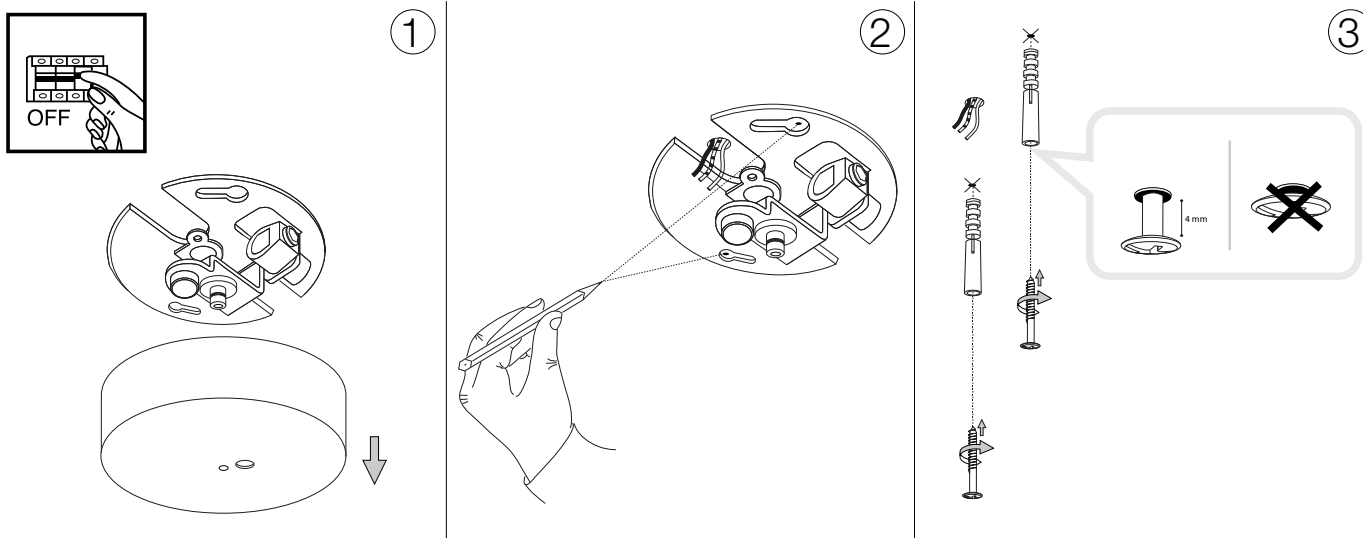

ideal lux®

Breeze SP1 Big

Lampada a sospensione
 Suspension lamp
 Suspension
 Pendelleuchte
 Lámpara colgante
 Люстры и подвесы

max 1 x 60W E27 / 220~240V
 50/60Hz
 - 8021696232041 NERO

ESEGUIRE LE OPERAZIONI SEGUENDO L'ORDINE PROGRESSIVO. L'INSTALLAZIONE DI QUESTO APPARECCHIO DEVE ESSERE EFFETTUATA DA PERSONALE QUALIFICATO.
 FOLLOW THE ASSEMBLY INSTRUCTIONS BY READING THE NUMERICAL PROGRESSION. THE LIGHTING FITTING SHOULD BE INSTALLED BY A QUALIFIED ELECTRICIAN.