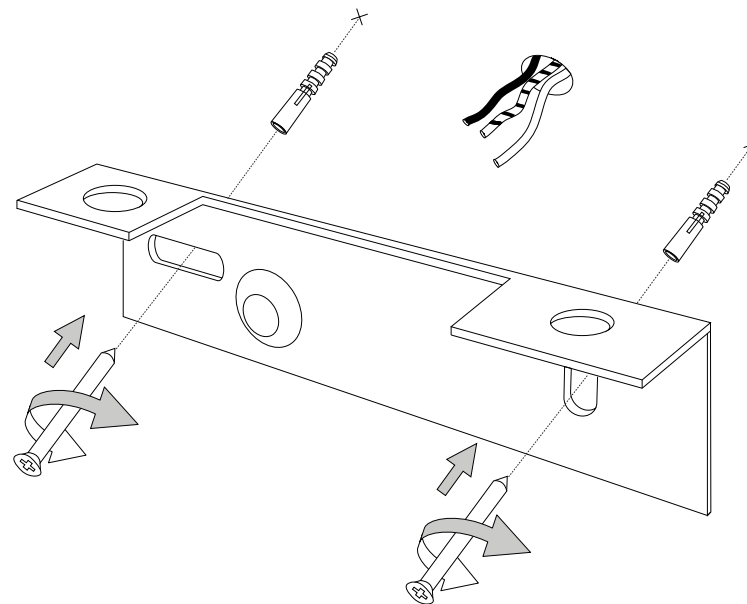

ideal lux®

ideal lux®

REV 20/01/2020

Bow AP D46

Lampada da parete
Wall lamp
Applique
Wandleuchte
Lámpara de pared
Настенные светильники

LED

4,62W LED / 240V
- 8021696137605 BIANCO
- 8021696121161 BRUNITO
- 8021696007045 CROMO
- 8021696007038 NICKEL
- 8021696121178 OTTONE SAT.

1

2

3

4