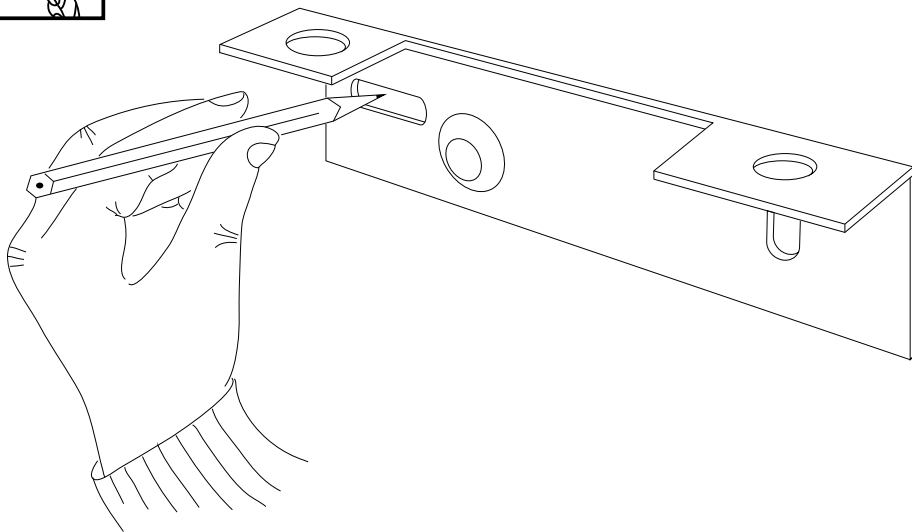

ideal lux®

ideal lux®

REV 20/01/2020

Bow AP D46

Lampada da parete
Wall lamp
Applique
Wandleuchte
Lámpara de pared
Настенные светильники

LED

4,62W LED / 240V
- 8021696137605 BIANCO
- 8021696121161 BRUNITO
- 8021696007045 CROMO
- 8021696007038 NICKEL
- 8021696121178 OTTONE SAT.