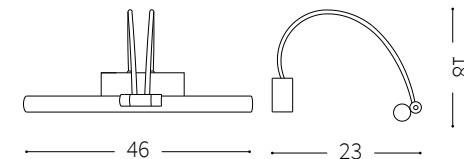

ideal lux®

ideal lux®

REV 20/01/2020

Bow AP D46

Lampada da parete
Wall lamp
Applique
Wandleuchte
Lámpara de pared
Настенные светильники

LED

4,62W LED / 240V
- 8021696137605 BIANCO
- 8021696121161 BRUNITO
- 8021696007045 CROMO
- 8021696007038 NICKEL
- 8021696121178 OTTONE SAT.