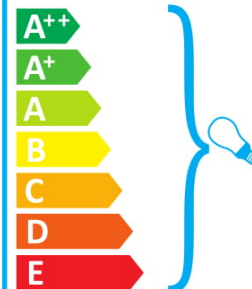

ideal lux BON BON AP2 BIANCO

I dette lysarmatur kan anvendes lyskilder i energiklasser:

874/2012

ideal lux BON BON AP2 BIANCO

Sellesse valgustisse saab panna järgmiste energiklasside lampe:

874/2012

ideal lux BON BON AP2 BIANCO