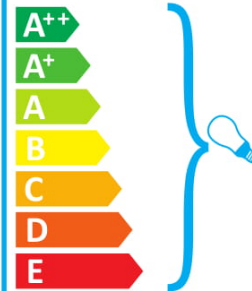

ideal lux BON BON AP2 BIANCO

Acest corp de iluminat este compatibil cu becurile din clasele energetice: