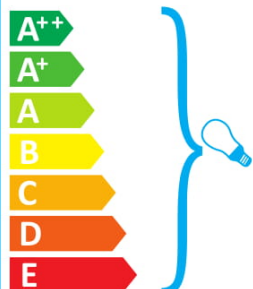

874/2012

ideal lux BON BON AP2 BIANCO

Valaisimessa voidaan käyttää seuraaviin energialuokkiin kuuluvia lamppeja: