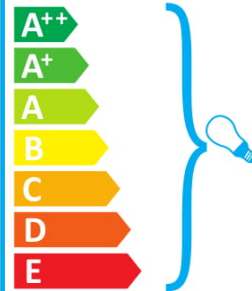

874/2012

ideal lux BON BON AP2 BIANCO

Oprawa jest przystosowana do żarówek o klasach energetycznych:

874/2012

ideal lux BON BON AP2 BIANCO

Candeeiro compatível com lâmpadas das classes energéticas:

874/2012