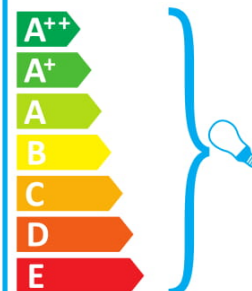

ideal lux BON BON AP2 BIANCO

Din l-unitā tad-tidwil hiġa kumpatibbli mal-bozoz tal-klassijiet tal-enerġija: