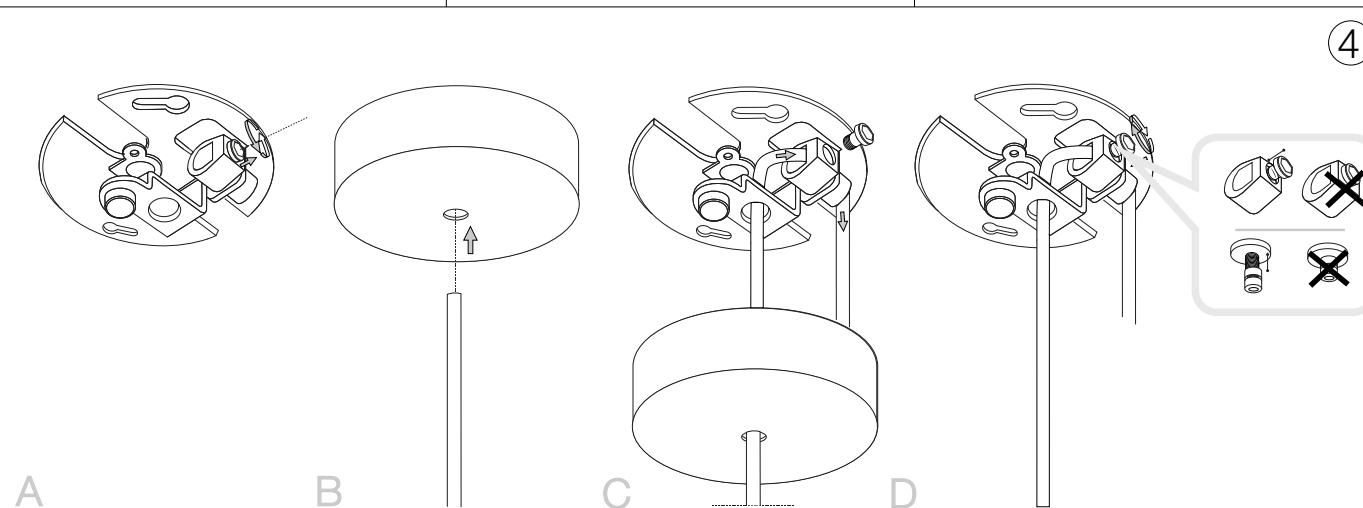

ideal lux®

Blob SP1

Lampada a sospensione
 Suspension lamp
 Suspension
 Pendelleuchte
 Lámpara colgante
 Люстры и подвесы

max 1 x 42W E27 / 220~240V
 50/60Hz
 - 8021696207988 AMBRA
 - 8021696207995 FUMÈ

1

2

ESEGUIRE LE OPERAZIONI SEGUENDO L'ORDINE PROGRESSIVO. L'INSTALLAZIONE DI QUESTO APPARECCHIO DEVE ESSERE EFFETTUATA DA PERSONALE QUALIFICATO.
 FOLLOW THE ASSEMBLY INSTRUCTIONS BY READING THE NUMERICAL PROGRESSION. THE LIGHTING FITTING SHOULD BE INSTALLED BY A QUALIFIED ELECTRICIAN.