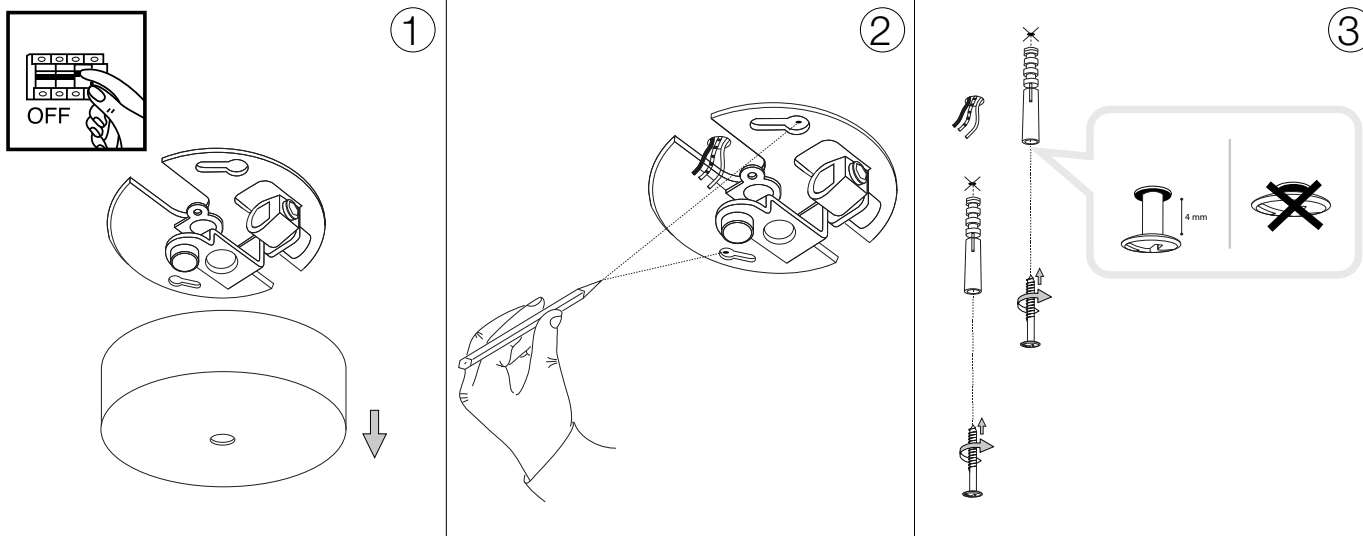

ideal lux®

Blob SP1

Lampada a sospensione
 Suspension lamp
 Suspension
 Pendelleuchte
 Lámpara colgante
 Люстры и подвесы

max 1 x 42W E27 / 220~240V
 50/60Hz
 - 8021696207988 AMBRA
 - 8021696207995 FUMÈ

1

2

ESEGUIRE LE OPERAZIONI SEGUENDO L'ORDINE PROGRESSIVO. L'INSTALLAZIONE DI QUESTO APPARECCHIO DEVE ESSERE EFFETTUATA DA PERSONALE QUALIFICATO.
 FOLLOW THE ASSEMBLY INSTRUCTIONS BY READING THE NUMERICAL PROGRESSION. THE LIGHTING FITTING SHOULD BE INSTALLED BY A QUALIFIED ELECTRICIAN.