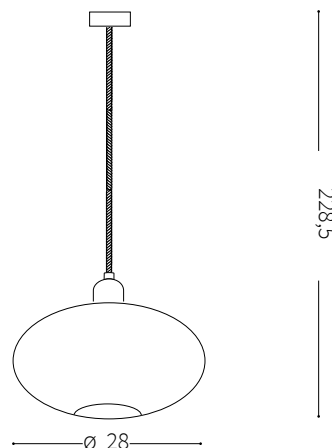

ideal lux®

Blob SP1

Lampada a sospensione
 Suspension lamp
 Suspension
 Pendelleuchte
 Lámpara colgante
 Люстры и подвесы

max 1 x 42W E27 / 220~240V
 50/60Hz
 - 8021696207988 AMBRA
 - 8021696207995 FUMÈ

1

2

ESEGUIRE LE OPERAZIONI SEGUENDO L'ORDINE PROGRESSIVO. L'INSTALLAZIONE DI QUESTO APPARECCHIO DEVE ESSERE EFFETTUATA DA PERSONALE QUALIFICATO.
 FOLLOW THE ASSEMBLY INSTRUCTIONS BY READING THE NUMERICAL PROGRESSION. THE LIGHTING FITTING SHOULD BE INSTALLED BY A QUALIFIED ELECTRICIAN.