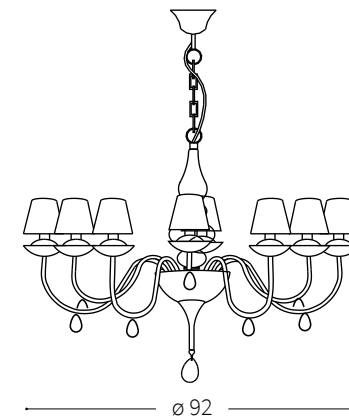

ideal lux®

ideal lux®

REV 10/01/2019

Blanche SP8

Lampada a sospensione
Suspension lamp
Suspension
Pendelleuchte
Lámpara colgante
Люстры и подвесы

max 8 x 40W E14 / 220~240V
50/60Hz
- 8021696035574 BIANCO
- 8021696111896 NERO

90 - 140

ø 92