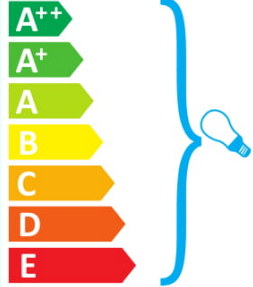

A++
A+
A
B
C
D
E

874/2012 

ideal lux BIRILLO TL1 MEDIUM
BIANCO

Questo dispositivo è compatibile con lampadine di classi energetiche:

874/2012

ideal lux BIRILLO TL1 MEDIUM
BIANCO

Šis gaismeklis ir saderīgs ar šādu energoefektivitātes klašu spuldzēm: