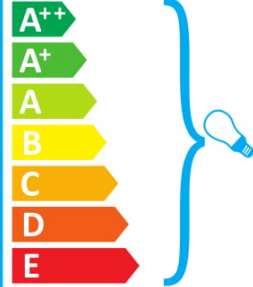

A++
A+
A
B
C
D
E

874/2012 

ideal lux BIRILLO TL1 MEDIUM
BIANCO

Questo dispositivo è compatibile con lampadine di classi energetiche:

874/2012

ideal lux BIRILLO TL1 MEDIUM
BIANCO

Šis gaismeklis ir saderīgs ar šādu energoefektivitātes klašu spuldzēm: