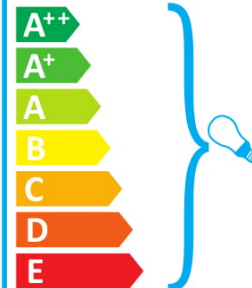

ideal lux BIRILLO TL1 MEDIUM
BIANCO

Candeeiro compatível com lâmpadas das classes energéticas: