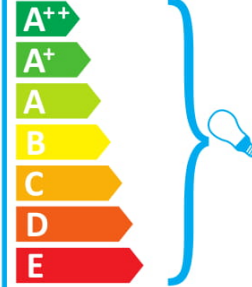

ideal lux BIRILLO TL1 MEDIUM
BIANCO

Švīestuvā galima naudoti su šių energijos klasių lemputėmis: