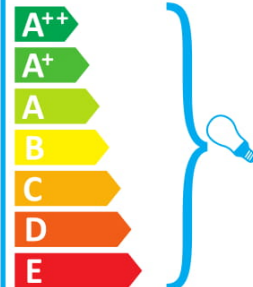

874/2012

ideal lux BIRILLO TL1 MEDIUM
BIANCO

Švīestuvā galima naudoti su šių energijos klasių lemputėmis:

874/2012

ideal lux BIRILLO TL1 MEDIUM
BIANCO

Din I-unitā tad-tidwil hīja kumpatībbli mal-bozoz tal-klassijiet tal-enerģija: