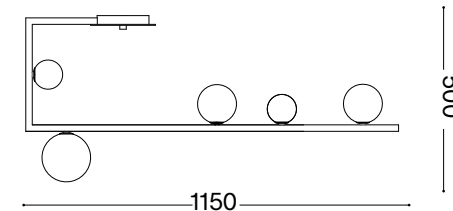

REV 20/10/2021

Birds PL5

Lampada da soffitto
Ceiling lamp
Plafonnier
Deckenleuchte
Lámpara de techo
Потолочные светильники

max 5 x 15W G9 / 220~240V
50/60Hz
- 8021696273631 NERO

Questo prodotto è fornito con una sorgente luminosa di classe energetica /
This product is provided with a light source with energy class of:
F