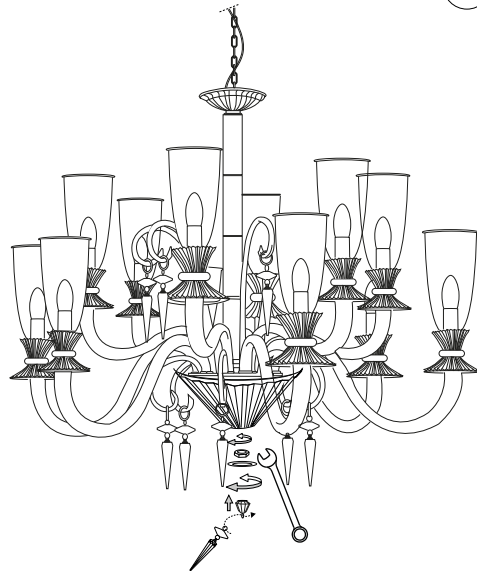

ideal lux®

Beethoven SP16

Lampada a sospensione
Suspension lamp
Suspension
Pendelleuchte
Lámpara colgante
Люстры и подвесы

max 16 x 40W E14 / 220~240V
50/60Hz
- 8021696103426 TRASPARENTE

8

9

10

11

2 ⚠