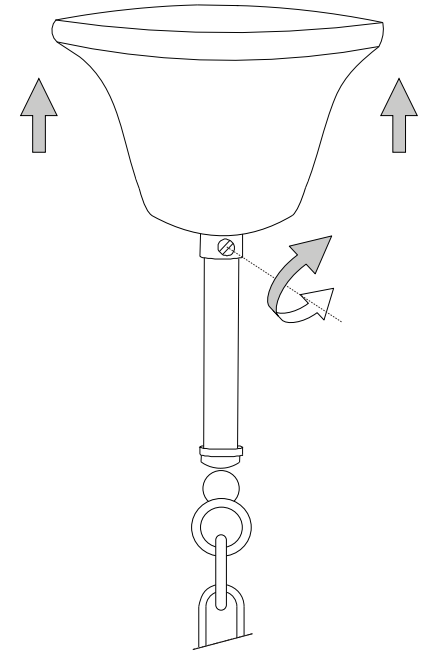

## Beethoven SP16

Lampada a sospensione  
 Suspension lamp  
 Suspension  
 Pendelleuchte  
 Lámpara colgante  
 Люстры и подвесы

max 16 x 40W E14 / 220~240V  
 50/60Hz  
 - 8021696103426 TRASPARENTE

8

9

10

11

2 ⚠

1

2

3

4

5

6