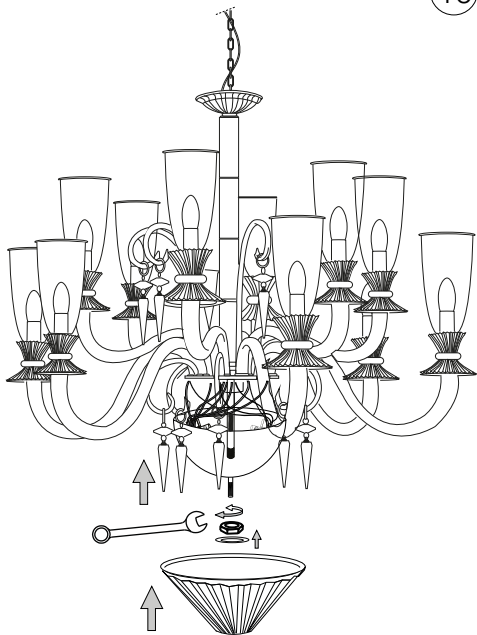

## Beethoven SP16

Lampada a sospensione  
 Suspension lamp  
 Suspension  
 Pendelleuchte  
 Lámpara colgante  
 Люстры и подвесы

max 16 x 40W E14 / 220~240V  
 50/60Hz  
 - 8021696103426 TRASPARENTE

8

9

10

11

2 ⚠

1

2

3

4

5

6