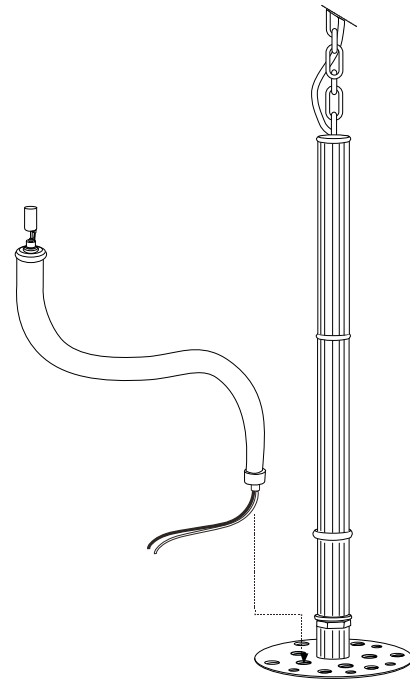

## Beethoven SP16

Lampada a sospensione  
 Suspension lamp  
 Suspension  
 Pendelleuchte  
 Lámpara colgante  
 Люстры и подвесы

max 16 x 40W E14 / 220~240V  
 50/60Hz  
 - 8021696103426 TRASPARENTE

8

9

10

11

2 ⚠

1

2

3

4

5

6