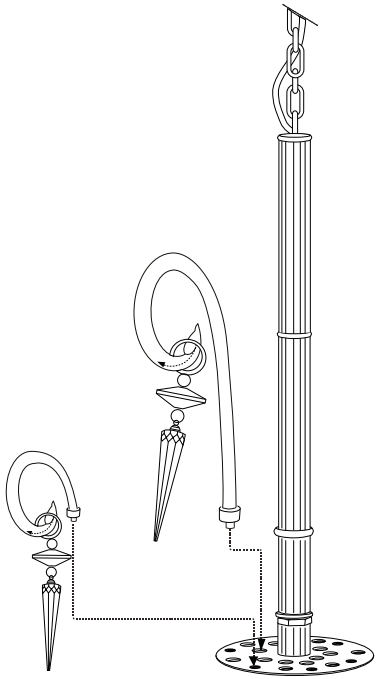

## Beethoven SP16

Lampada a sospensione  
 Suspension lamp  
 Suspension  
 Pendelleuchte  
 Lámpara colgante  
 Люстры и подвесы

max 16 x 40W E14 / 220~240V  
 50/60Hz  
 - 8021696103426 TRASPARENTE

8

9

10