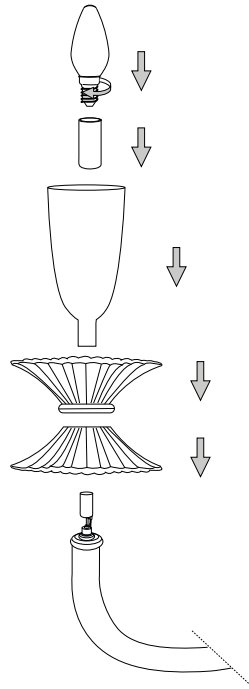

## Beethoven SP16

Lampada a sospensione  
 Suspension lamp  
 Suspension  
 Pendelleuchte  
 Lámpara colgante  
 Люстры и подвесы

max 16 x 40W E14 / 220~240V  
 50/60Hz  
 - 8021696103426 TRASPARENTE

8

9

10