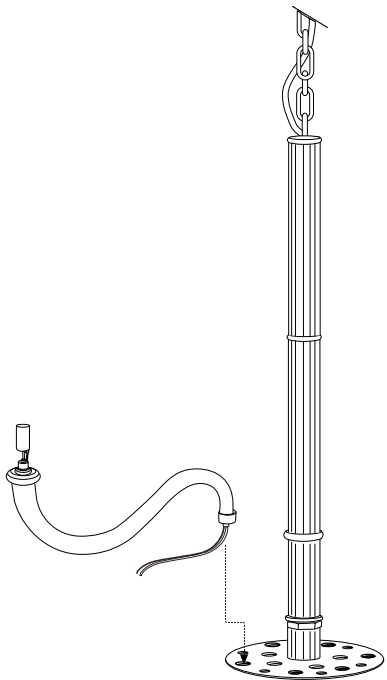

## Beethoven SP16

Lampada a sospensione  
 Suspension lamp  
 Suspension  
 Pendelleuchte  
 Lámpara colgante  
 Люстры и подвесы

max 16 x 40W E14 / 220~240V  
 50/60Hz  
 - 8021696103426 TRASPARENTE

8

9

10

11

2 ⚠

1

2

3

4

5

6