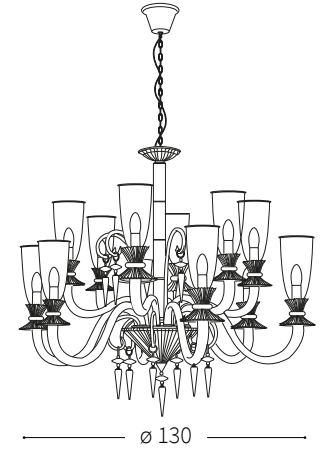

# ideal lux®

## Beethoven SP16

Lampada a sospensione  
 Suspension lamp  
 Suspension  
 Pendelleuchte  
 Lámpara colgante  
 Люстры и подвесы

max 16 x 40W E14 / 220~240V  
 50/60Hz  
 - 8021696103426 TRASPARENTE

8

9

10