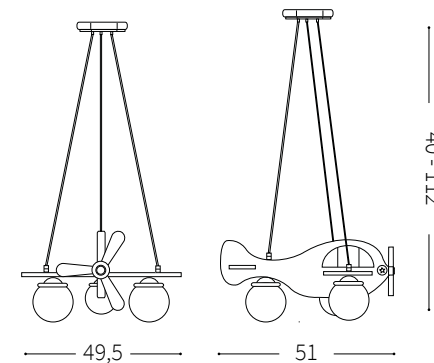

ideal lux®

ideal lux®

REV 09/01/2019

Avion-1 SP3

Lampada a sospensione
Suspension lamp
Suspension
Pendelleuchte
Lámpara colgante
Люстры и подвесы

max 3 x 40W E14/ 220~240V
50/60Hz
- 8021696136325 BLU/GIALLO

①

②

③

④

⑤