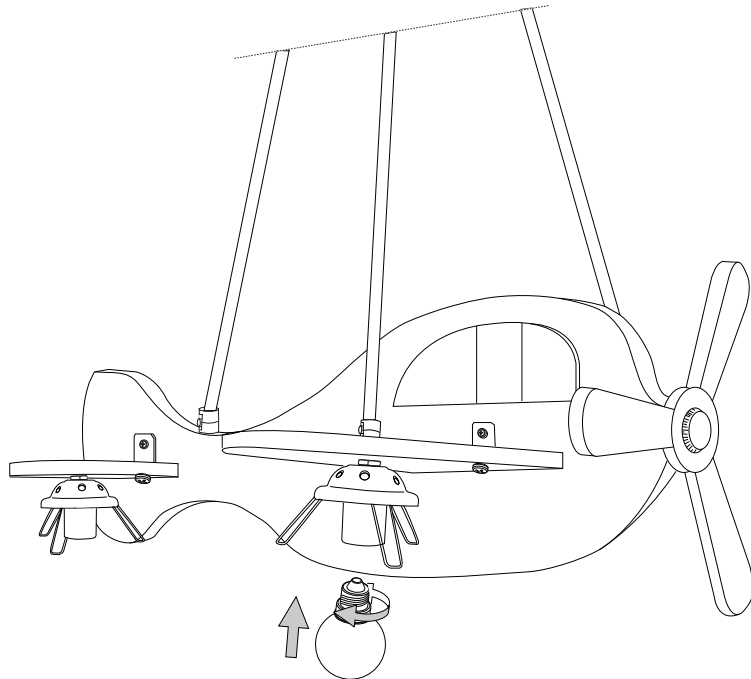

ideal lux®

ideal lux®

REV 09/01/2019

Avion-1 SP3

Lampada a sospensione
Suspension lamp
Suspension
Pendelleuchte
Lámpara colgante
Люстры и подвесы

max 3 x 40W E14/ 220~240V
50/60Hz
- 8021696136325 BLU/GIALLO

①

②

③

④

⑤