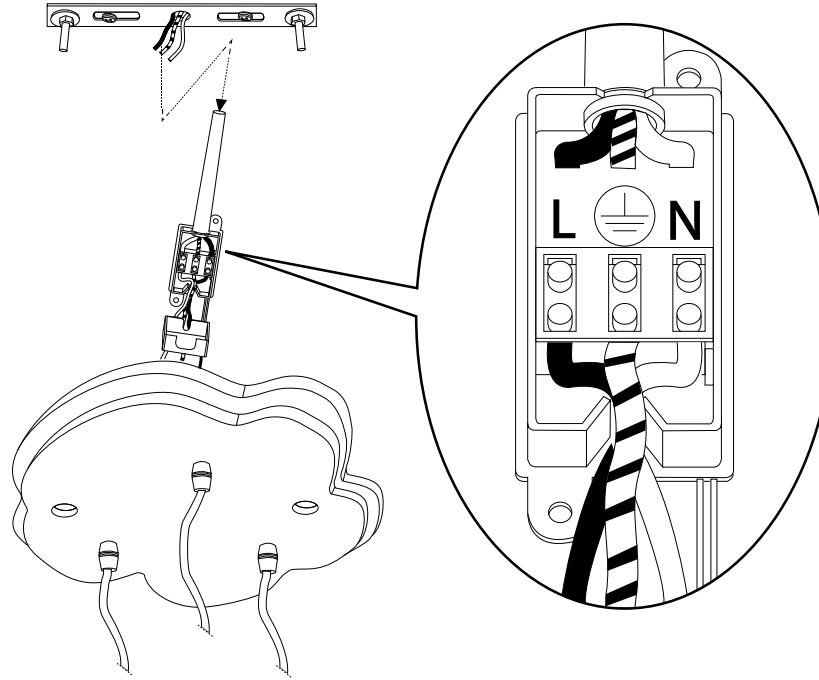

ideal lux®

ideal lux®

REV 09/01/2019

Avion-1 SP3

Lampada a sospensione
Suspension lamp
Suspension
Pendelleuchte
Lámpara colgante
Люстры и подвесы

max 3 x 40W E14/ 220~240V
50/60Hz
- 8021696136325 BLU/GIALLO

①

②

③

④

⑤