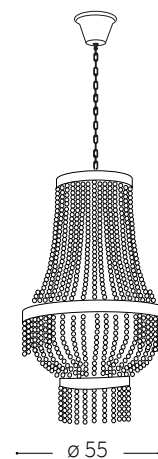

ideal lux®

ideal lux®

REV 09/01/2019

Augustus SP12

Lampada a sospensione
Suspension lamp
Suspension
Pendelleuchte
Lámpara colgante
Люстры и подвесы

max 12 x 40W G9 / 220~240V
50/60Hz
- 8021696112800 CROMO
- 8021696113197 ORO