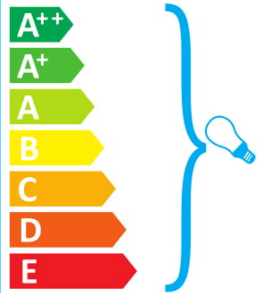

ideal lux AUDI80 SP5 FUME'

Questo dispositivo è compatibile con lampadine di classi energetiche:

Il dispositivo è venduto con lampadine di classe energetica:

874/2012