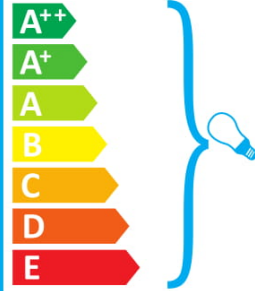

Šo gaismekli pārdod ar šādas energoefektivitātes klases spuldzi:

A

874/2012

ideal lux AUDI10 SP5 FUME'

Šviestuvā galima naudoti su šių energijos klasių lemputėmis: