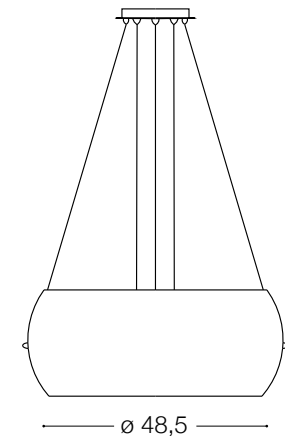

## Audi-10 SP5

Lampada a sospensione  
Suspension lamp  
Suspension  
Pendelleuchte  
Lámpara colgante  
Люстры и подвесы

max 5 x 60W E27 / 240V  
- 8021696103983 FUMÉ  
- 8021696016863 TRASPARENTE

40 - 100