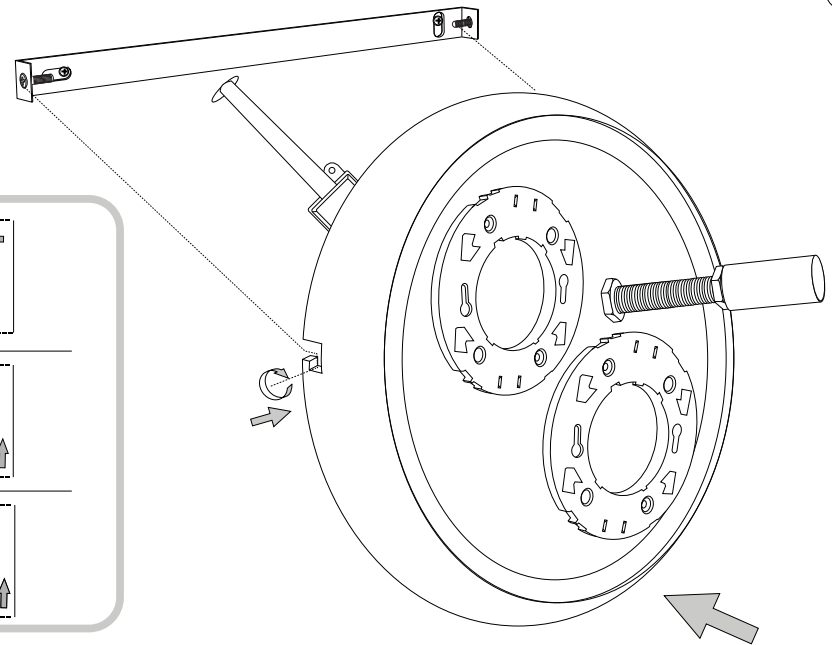

max 2 x 15W GX53 / 220~240V
50/60 Hz
- 8021696214498 BIANCO

1

2

3

4