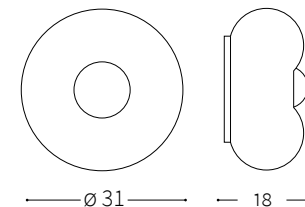

max 2 x 15W GX53 / 220~240V
50/60 Hz
- 8021696214498 BIANCO

1

2

3

4