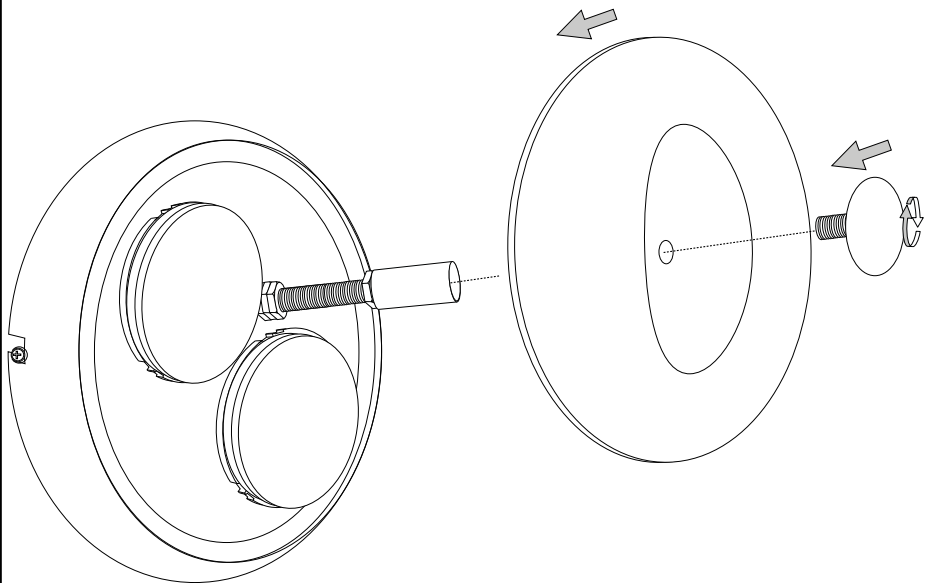

5

ideal lux®

REV 03/12/2018

Arizona PL2

Lampada da parete e soffitto
Wall and ceiling lamp
Applique et plafonnier
Wandleuchte und deckenleuchte
Lámpara de pared y de techo
Настенные и потолочные светильники

max 2 x 15W GX53 / 220~240V
50/60 Hz
- 8021696214498 BIANCO

1

2

3

4