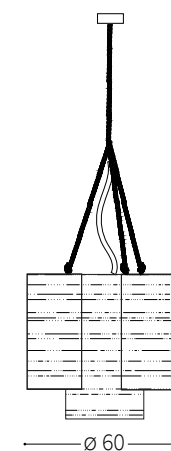

ideal lux®

ideal lux®

REV 17/01/2020

Amaca SP1 D60

Lampada a sospensione
Suspension lamp
Suspension
Pendelleuchte
Lámpara colgante
Люстры и подвесы

max 1 x 60W E27 / 220~240V
50/60Hz
- 8021696207650 CANVAS

187

1

2

3

4

5

22,5 X 54 cm

1

27,5 X 60 cm

2