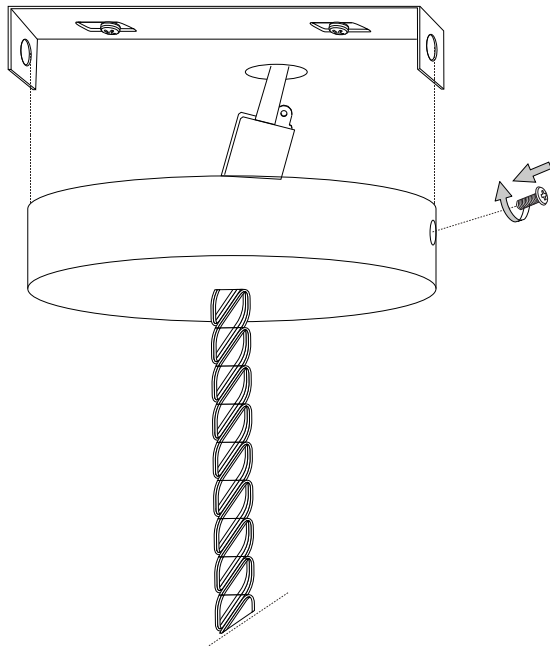

ideal lux®

ideal lux®

REV 17/01/2020

Amaca SP1 D60

Lampada a sospensione
Suspension lamp
Suspension
Pendelleuchte
Lámpara colgante
Люстры и подвесы

max 1 x 60W E27 / 220~240V
50/60Hz
- 8021696207650 CANVAS

187

1

2

3

4

5

22,5 X 54 cm

1