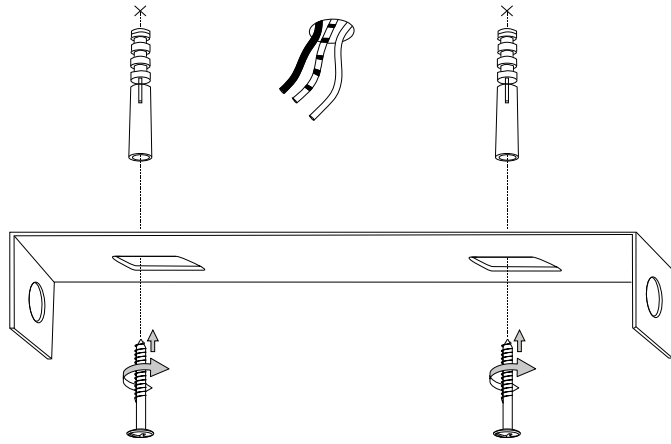

ideal lux®

ideal lux®

REV 17/01/2020

Amaca SP1 D60

Lampada a sospensione
Suspension lamp
Suspension
Pendelleuchte
Lámpara colgante
Люстры и подвесы

max 1 x 60W E27 / 220~240V
50/60Hz
- 8021696207650 CANVAS

187

1

2

3

4

5

22,5 X 54 cm

1

27,5 X 60 cm

2