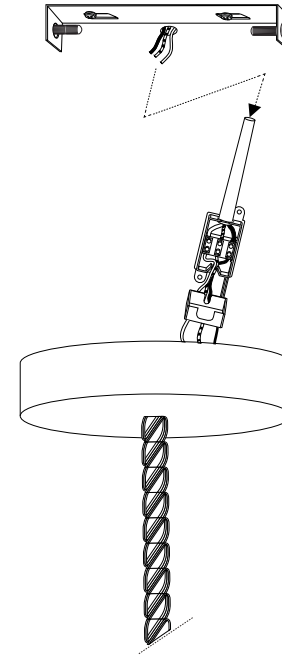

ideal lux®

ideal lux®

REV 17/01/2020

Amaca SP1 D60

Lampada a sospensione
Suspension lamp
Suspension
Pendelleuchte
Lámpara colgante
Люстры и подвесы

max 1 x 60W E27 / 220~240V
50/60Hz
- 8021696207650 CANVAS

187

1

2

3

4

5

22,5 X 54 cm

1

27,5 X 60 cm

2