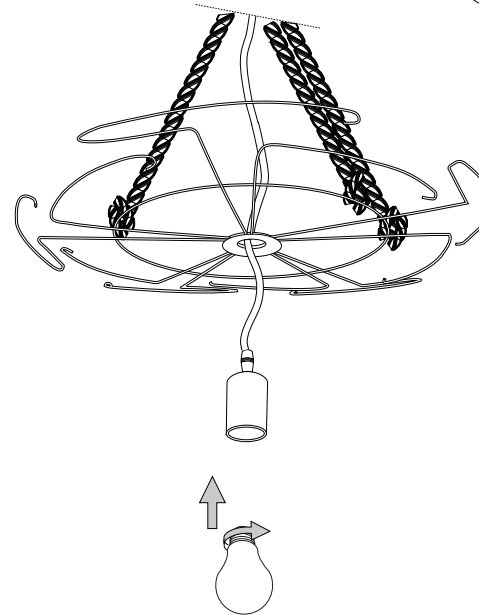

ideal lux®

ideal lux®

REV 17/01/2020

Amaca SP1 D60

Lampada a sospensione
Suspension lamp
Suspension
Pendelleuchte
Lámpara colgante
Люстры и подвесы

max 1 x 60W E27 / 220~240V
50/60Hz
- 8021696207650 CANVAS

187

1

2

3

4

5

22,5 X 54 cm

1