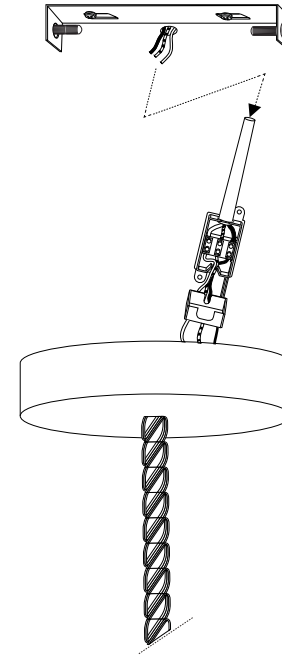

## Amaca SP1 D40

Lampada a sospensione  
Suspension lamp  
Suspension  
Pendelleuchte  
Lámpara colgante  
Люстры и подвесы

max 1 x 60W E27 / 220~240V  
50/60Hz  
- 8021696207636 CANVAS

186

∅ 40

1

2

3

4

5

23 X 44 cm

1

29,5 X 50 cm

2