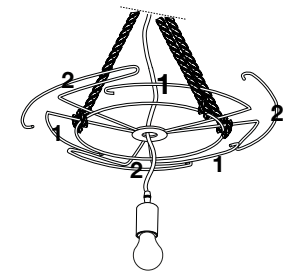

## Amaca SP1 D40

Lampada a sospensione  
Suspension lamp  
Suspension  
Pendelleuchte  
Lámpara colgante  
Люстры и подвесы

max 1 x 60W E27 / 220~240V  
50/60Hz  
- 8021696207636 CANVAS

186

∅ 40

1

2

3

4

5

23 X 44 cm

1

29,5 X 50 cm

2