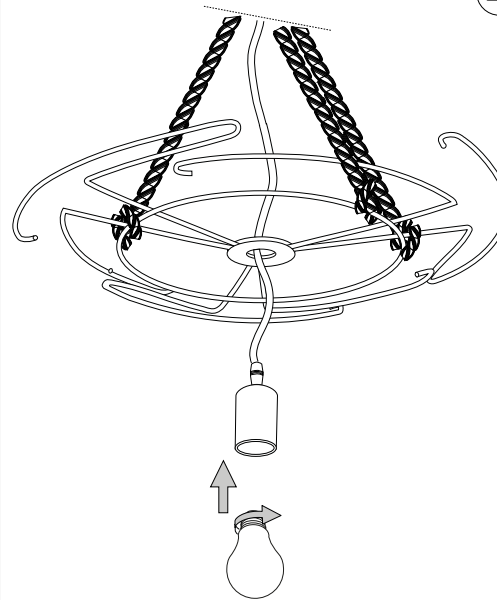

## Amaca SP1 D40

Lampada a sospensione  
Suspension lamp  
Suspension  
Pendelleuchte  
Lámpara colgante  
Люстры и подвесы

max 1 x 60W E27 / 220~240V  
50/60Hz  
- 8021696207636 CANVAS

186

∅ 40

1

2

3

4

5

23 X 44 cm

1

29,5 X 50 cm

2