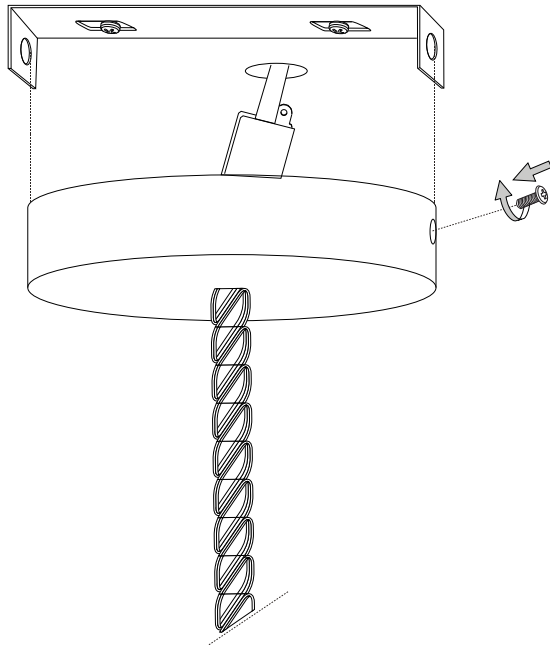

## Amaca SP1 D40

Lampada a sospensione  
Suspension lamp  
Suspension  
Pendelleuchte  
Lámpara colgante  
Люстры и подвесы

max 1 x 60W E27 / 220~240V  
50/60Hz  
- 8021696207636 CANVAS

186

∅ 40

1

2

3

4

5

23 X 44 cm

1

29,5 X 50 cm

2