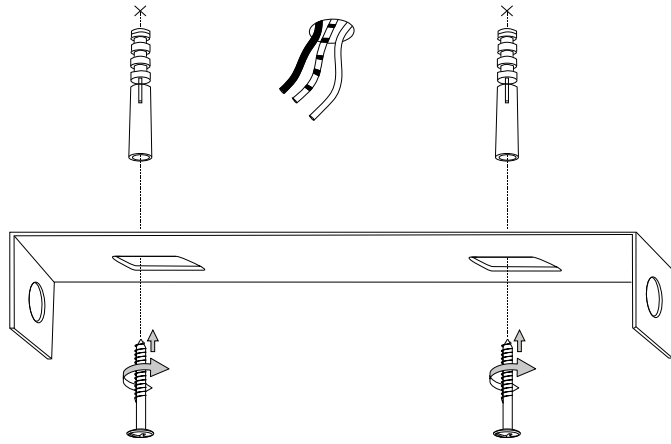

## Amaca SP1 D40

Lampada a sospensione  
Suspension lamp  
Suspension  
Pendelleuchte  
Lámpara colgante  
Люстры и подвесы

max 1 x 60W E27 / 220~240V  
50/60Hz  
- 8021696207636 CANVAS

186

∅ 40

1

2

3

4

5

23 X 44 cm

1

29,5 X 50 cm

2