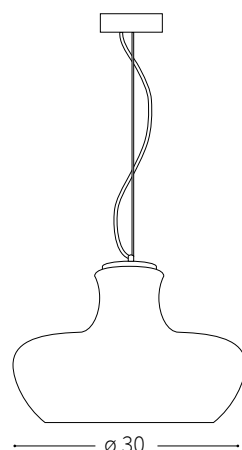

ideal lux®

Aladino SP1 D30

Lampada a sospensione
 Suspension lamp
 Suspension
 Pendelleuchte
 Lámpara colgante
 Люстры и подвесы

max 1 x 60W E27 / 220~240V 50/60Hz
 - 8021696137292 AZZURRO
 - 8021696137315 BIANCO

239,5

ø 30

1

2

ESEGUIRE LE OPERAZIONI SEGUENDO L'ORDINE PROGRESSIVO. L'INSTALLAZIONE DI QUESTO APPARECCHIO DEVE ESSERE EFFETTUATA DA PERSONALE QUALIFICATO.
 FOLLOW THE ASSEMBLY INSTRUCTIONS BY READING THE NUMERICAL PROGRESSION. THE LIGHTING FITTING SHOULD BE INSTALLED BY A QUALIFIED ELECTRICIAN.