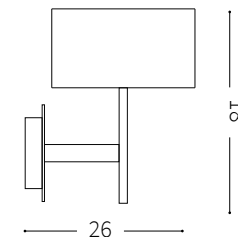

ideal lux®

ideal lux®

REV 30/01/2019

Woody AP1

Lampada da parete
Wall lamp
Applique
Wandleuchte
Lámpara de pared
Настенные светильники

max 1 x 40W G9 / 220~240V
50/60Hz
- 8021696143156 BIANCO
- 8021696087665 WOOD

1

2

3

4

5