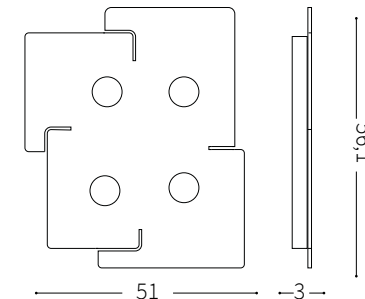

IDEAL LUX s.r.l.
Via Taglio Destro 32
30035 Mirano (VE) Italy
www.ideal-lux.com

IDEAL LUX Warehouse
Via delle Industrie, 8/D
30036 Santa Maria di Sala (Venezia)
8.00 - 12.00 / 13.30 - 17.00

1

2

3

4