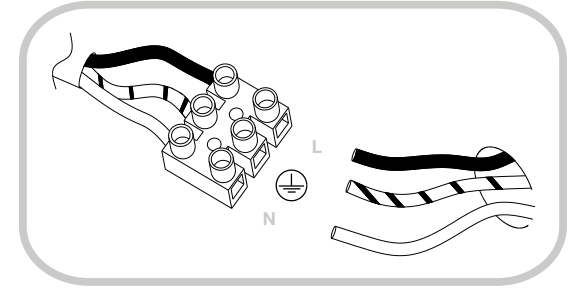

IDEAL LUX s.r.l.
Via Taglio Destro 32
30035 Mirano (VE) Italy
www.ideal-lux.com

IDEAL LUX Warehouse
Via delle Industrie, 8/D
30036 Santa Maria di Sala (Venezia)
8.00 - 12.00 / 13.30 - 17.00

1

2

3

4