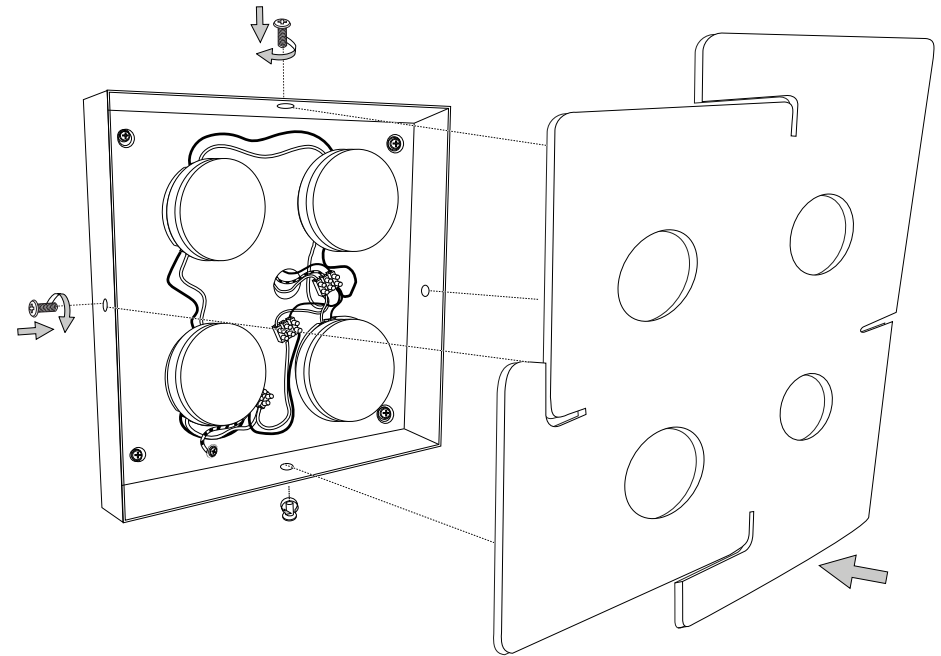

IDEAL LUX s.r.l.
Via Taglio Destro 32
30035 Mirano (VE) Italy
www.ideal-lux.com

IDEAL LUX Warehouse
Via delle Industrie, 8/D
30036 Santa Maria di Sala (Venezia)
8.00 - 12.00 / 13.30 - 17.00

1

2

3

4