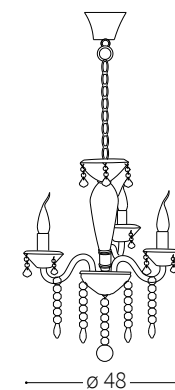

ideal lux®

ideal lux®

REV 29/01/2019

Tiepolo SP3

Lampada a sospensione
Suspension lamp
Suspension
Pendelleuchte
Lámpara colgante
Люстры и подвесы

max 3 x 40W E14 / 220~240V
50/60Hz
- 8021696034706 TRASPARENTE

70 - 130

ø 48