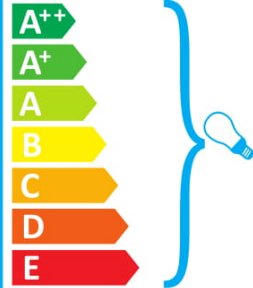

874/2012

ideal lux

SWAN AP2 BIANCO

Šis gaismeklis ir saderīgs ar šādu energoefektivitātes klašu spuldzēm: