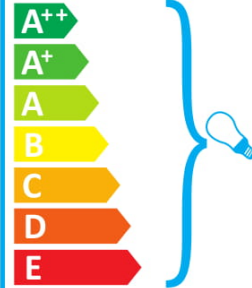

Šis gaismeklis ir saderīgs ar šādu energoefektivitātes klašu spuldzēm:

874/2012

ideal lux

SWAN AP2 BIANCO

Šviestuvā galima naudoti su šių energijos klasių lemputėmis:

874/2012

ideal lux

SWAN AP2 BIANCO