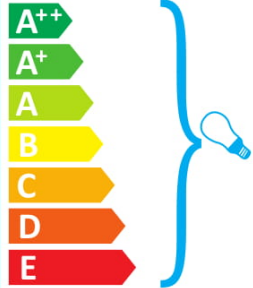

ideal lux

SWAN AP2 BIANCO

Questo dispositivo è compatibile con lampadine di classi energetiche: