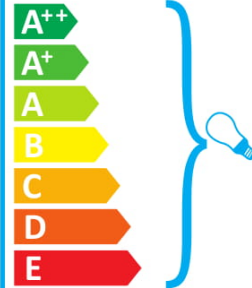

Oprawa jest przystosowana do żarówek o klasach energetycznych:

874/2012

ideal lux

SWAN AP2 BIANCO

Candeeiro compatível com lâmpadas das classes energéticas:

874/2012

ideal lux

SWAN AP2 BIANCO