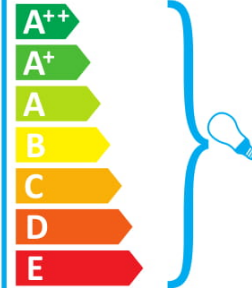

874/2012

ideal lux

SWAN AP2 BIANCO

Acest corp de iluminat este compatibil cu becurile din clasele energetice: