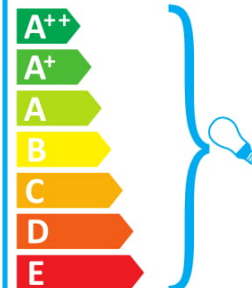

874/2012

ideal lux

SWAN AP2 BIANCO

Din l-unitā tad-tidwil hiġa kumpatibbli mal-bozoz tal-klassijiet tal-enerġija: