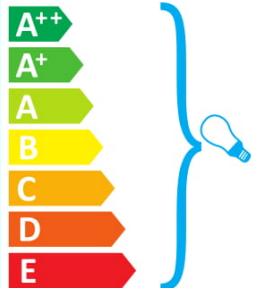

Din l-unitā tad-tidwil hiġa kumpatibbli mal-bozoz tal-klassijiet tal-enerġija:

874/2012

ideal lux

SWAN AP2 BIANCO

In deze armatuur passen lampen van energieklassen:

874/2012

ideal lux

SWAN AP2 BIANCO