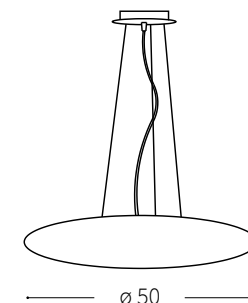

REV 29/01/2019

Smarties Bianco SP3 D50

Lampada a sospensione
Suspension lamp
Suspension
Pendelleuchte
Lámpara colgante
Люстры и подвесы

max 3 x 60W E27 / 220~240V
50/60Hz
- 8021696032009 BIANCO

24 - 106

ø 50