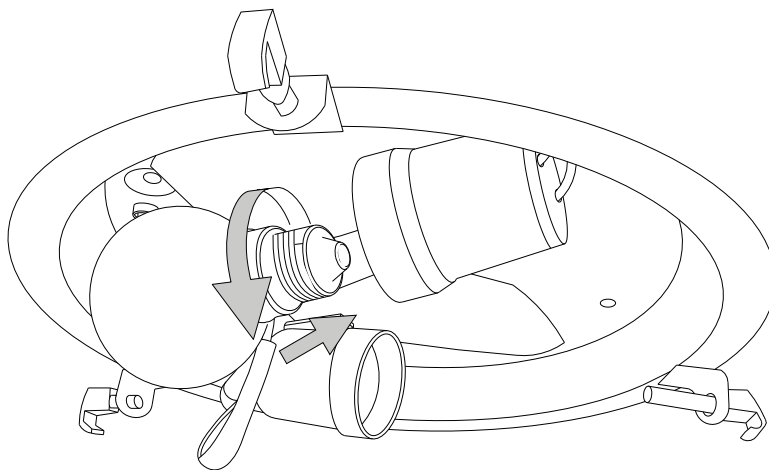

IDEAL LUX s.r.l.
Via Taglio Destro 32
30035 Mirano (VE) Italy
www.ideal-lux.com

IDEAL LUX Warehouse
Via delle Industrie, 8/D
30036 Santa Maria di Sala (Venezia)
8.00 - 12.00 / 13.30 - 17.00

1

2

3

4