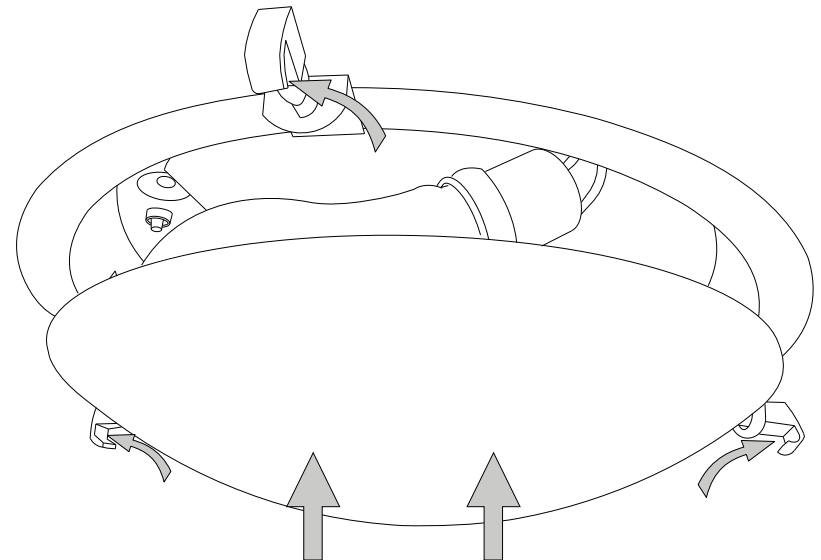

IDEAL LUX s.r.l.
Via Taglio Destro 32
30035 Mirano (VE) Italy
www.ideal-lux.com

IDEAL LUX Warehouse
Via delle Industrie, 8/D
30036 Santa Maria di Sala (Venezia)
8.00 - 12.00 / 13.30 - 17.00

1

2

3

4