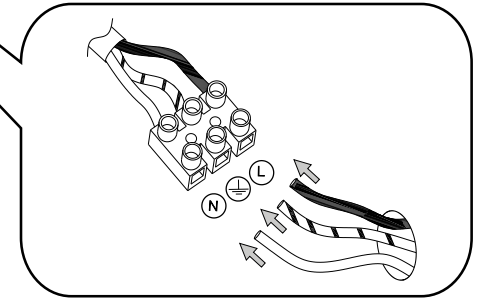

IDEAL LUX s.r.l.
Via Taglio Destro 32
30035 Mirano (VE) Italy
www.ideal-lux.com

IDEAL LUX Warehouse
Via delle Industrie, 8/D
30036 Santa Maria di Sala (Venezia)
8.00 - 12.00 / 13.30 - 17.00

1

2

3

4