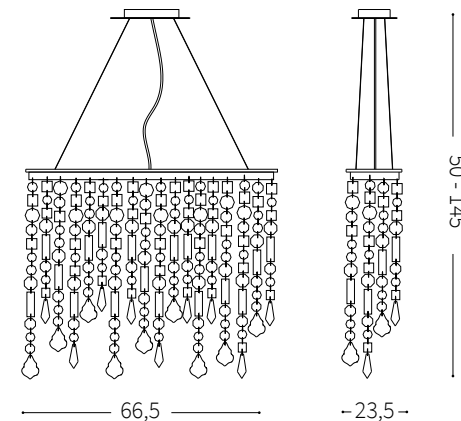

REV 28/01/2019

Rain Clear SP5

Lampada a sospensione
Suspension lamp
Suspension
Pendelleuchte
Lámpara colgante
Люстры и подвесы

max 5 x 40W E14 / 220~240V
50/60Hz
- 8021696008363 CROMO

IDEAL LUX s.r.l.

Via Taglio Destro 32
30035 Mirano (VE) Italy
www.ideal-lux.com