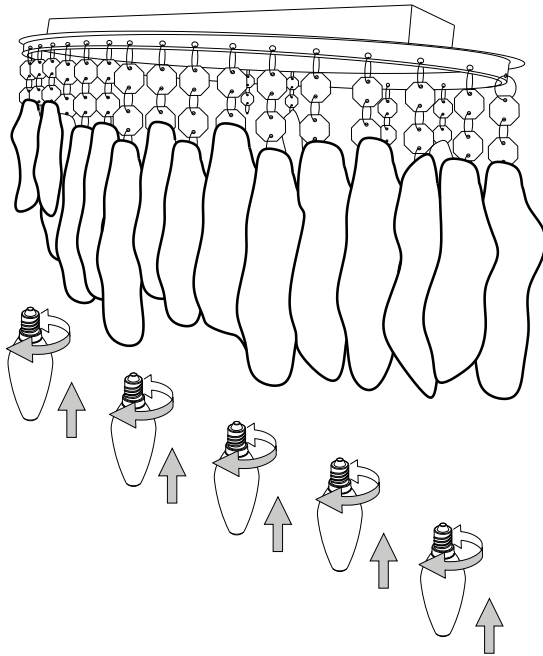

IDEAL LUX Warehouse
Via delle Industrie, 8/D
30036 Santa Maria di Sala (Venezia)
8.00 - 12.00 / 13.30 - 17.00

1

2

3

4

5