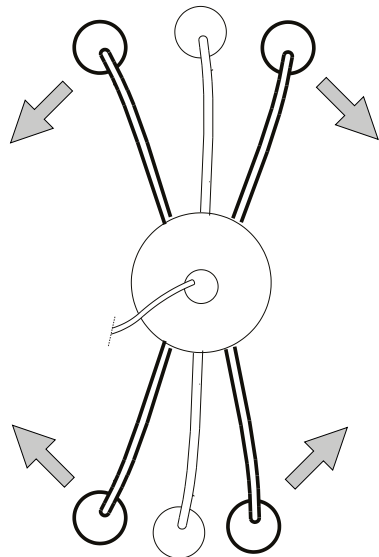

## Provence SP6

Lampada a sospensione  
Suspension lamp  
Suspension  
Pendelleuchte  
Lámpara colgante  
Люстры и подвесы

max 6 x 40W E14 / 220~240V  
50/60Hz  
- 8021696003399 BIANCO ANTICO

60 - 155

ø 77

1

2

3

4

5

6

7

8