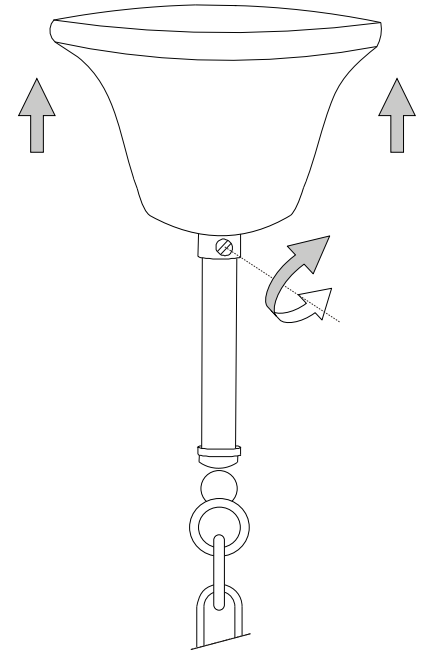

## Provence SP6

Lampada a sospensione  
Suspension lamp  
Suspension  
Pendelleuchte  
Lámpara colgante  
Люстры и подвесы

max 6 x 40W E14 / 220~240V  
50/60Hz  
- 8021696003399 BIANCO ANTICO

60 - 155

ø 77

1

2

3

4

5

6

7

8