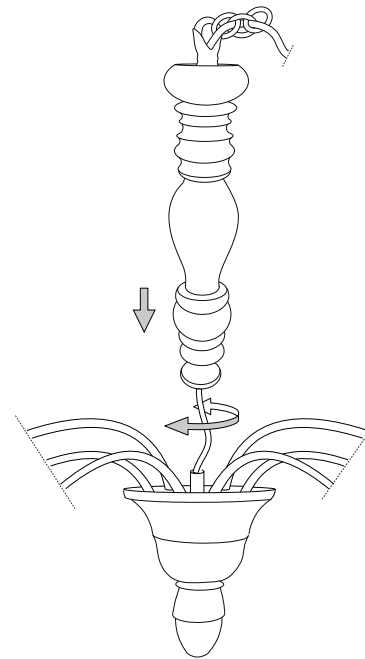

## Provence SP6

Lampada a sospensione  
Suspension lamp  
Suspension  
Pendelleuchte  
Lámpara colgante  
Люстры и подвесы

max 6 x 40W E14 / 220~240V  
50/60Hz  
- 8021696003399 BIANCO ANTICO

60 - 155

ø 77

1

2

3

4

5

6

7

8