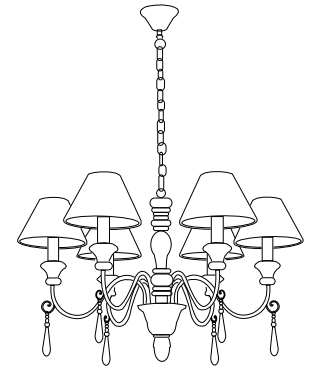

## Provence SP6

Lampada a sospensione  
Suspension lamp  
Suspension  
Pendelleuchte  
Lámpara colgante  
Люстры и подвесы

max 6 x 40W E14 / 220~240V  
50/60Hz  
- 8021696003399 BIANCO ANTICO

60 - 155

ø 77