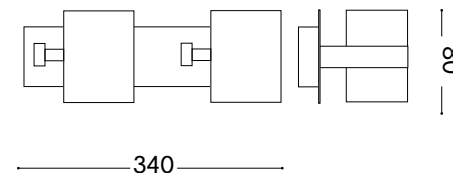

REV 09/08/2021

Mouse AP2

Lampada da parete e soffitto
Wall and ceiling lamp
Applique et plafonnier
Wandleuchte und deckenleuchte
Lámpara de pared y de techo
Настенные и потолочные светильники

max 2 x 50W GU10 / 220~240V
50/60Hz
- 8021696073545 BIANCO
- 8021696156705 NERO