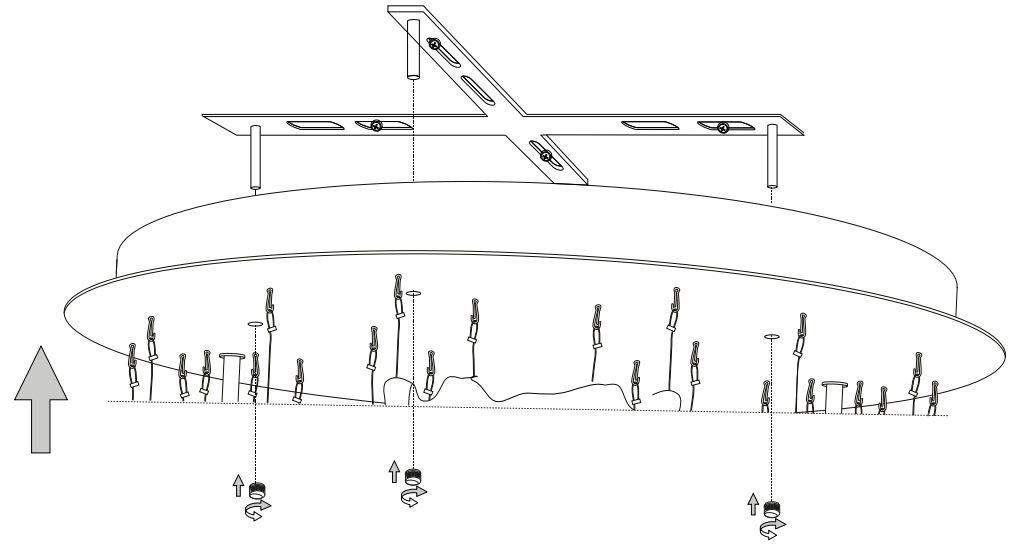

IDEAL LUX s.r.l.
Via Taglio Destro 32
30035 Mirano (VE) Italy
www.ideal-lux.com

IDEAL LUX Warehouse
Via delle Industrie, 8/D
30036 Santa Maria di Sala (Venezia)
8.00 - 12.00 / 13.30 - 17.00

1

2

3

4

5