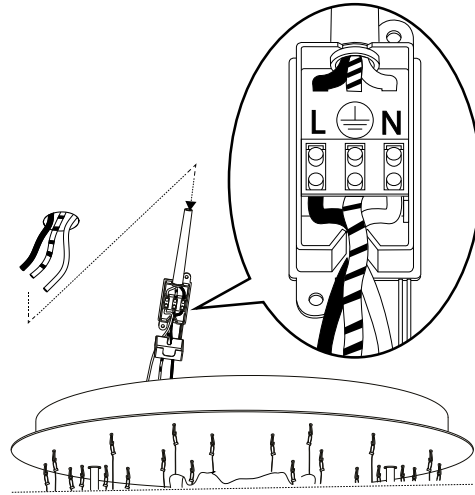

IDEAL LUX s.r.l.
Via Taglio Destro 32
30035 Mirano (VE) Italy
www.ideal-lux.com

IDEAL LUX Warehouse
Via delle Industrie, 8/D
30036 Santa Maria di Sala (Venezia)
8.00 - 12.00 / 13.30 - 17.00

1

2

3

4

5