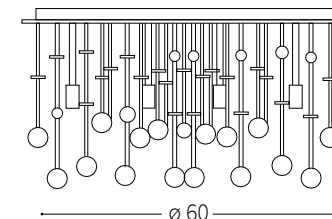

REV 08/01/2019

Moonlight PL12

Lampada da soffitto
Ceiling lamp
Plafonnier
Deckenleuchte
Lámpara de techo
Потолочные светильники

max 12 x 40W G9 / 220~240V
50/60Hz
- 8021696077802 CROMO
- 8021696082783 ORO