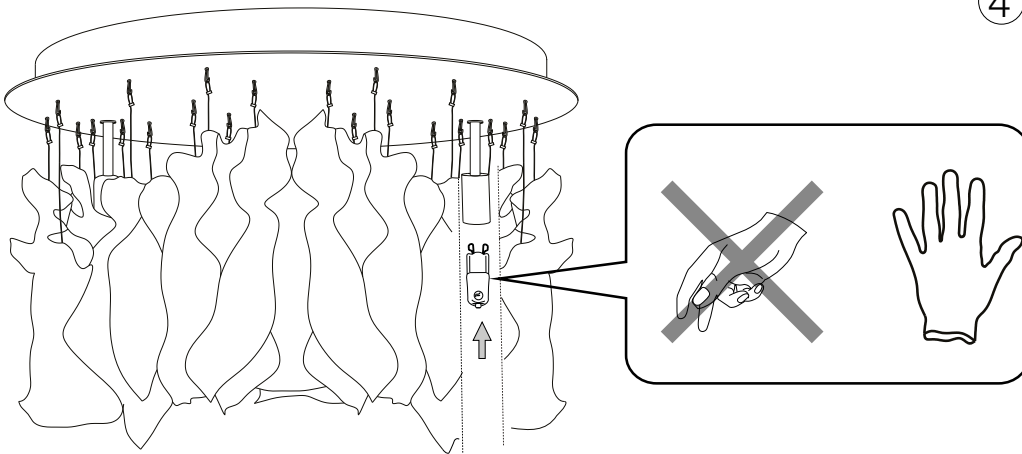

IDEAL LUX s.r.l.
Via Taglio Destro 32
30035 Mirano (VE) Italy
www.ideal-lux.com

IDEAL LUX Warehouse
Via delle Industrie, 8/D
30036 Santa Maria di Sala (Venezia)
8.00 - 12.00 / 13.30 - 17.00

1

2

3

4

5