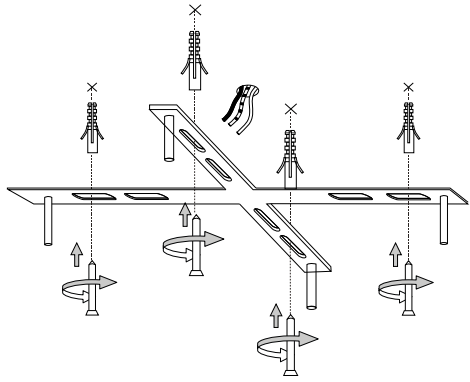

IDEAL LUX s.r.l.
Via Taglio Destro 32
30035 Mirano (VE) Italy
www.ideal-lux.com

IDEAL LUX Warehouse
Via delle Industrie, 8/D
30036 Santa Maria di Sala (Venezia)
8.00 - 12.00 / 13.30 - 17.00

1

2

3

4

5