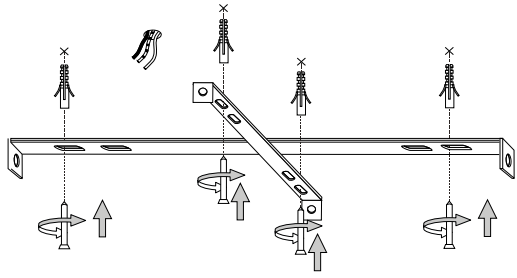

8

ideal lux®

REV 23/01/2019

Mapa Bianco SP5

Lampada a sospensione
 Suspension lamp
 Suspension
 Pendelleuchte
 Lámpara colgante
 Люстры и подвесы

max 5 x 60W E27 / 220~240V
 50/60Hz
 - 8021696043562 BIANCO

IDEAL LUX s.r.l.
 Via Taglio Destro 32
 30035 Mirano (VE) Italy
 www.ideal-lux.com

IDEAL LUX Warehouse
 Via delle Industrie, 8/D
 30036 Santa Maria di Sala (Venezia)
 8.00 - 12.00 / 13.30 - 17.00

1

2

3

4

5

6