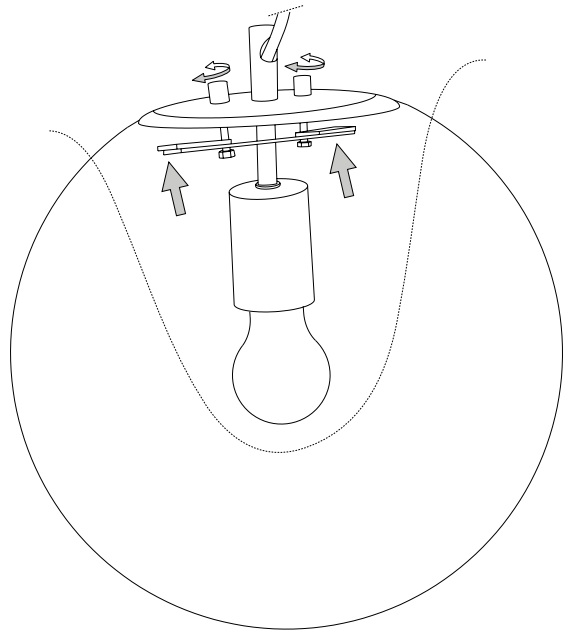

8

ideal lux®

REV 23/01/2019

Mapa Bianco SP5

Lampada a sospensione
 Suspension lamp
 Suspension
 Pendelleuchte
 Lámpara colgante
 Люстры и подвесы

max 5 x 60W E27 / 220~240V
 50/60Hz
 - 8021696043562 BIANCO

IDEAL LUX s.r.l.
 Via Taglio Destro 32
 30035 Mirano (VE) Italy
 www.ideal-lux.com

IDEAL LUX Warehouse
 Via delle Industrie, 8/D
 30036 Santa Maria di Sala (Venezia)
 8.00 - 12.00 / 13.30 - 17.00

1

2

3

4

5

6