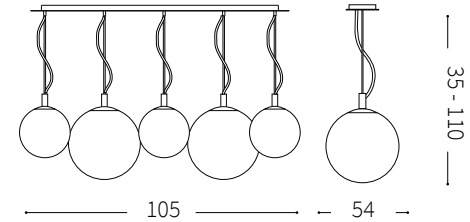

8

ideal lux®

REV 23/01/2019

Mapa Bianco SP5

Lampada a sospensione
 Suspension lamp
 Suspension
 Pendelleuchte
 Lámpara colgante
 Люстры и подвесы

max 5 x 60W E27 / 220~240V
 50/60Hz
 - 8021696043562 BIANCO