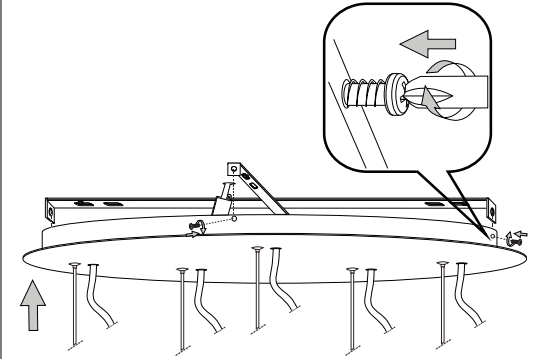

IDEAL LUX s.r.l.
 Via Taglio Destro 32
 30035 Mirano (VE) Italy
 www.ideal-lux.com

IDEAL LUX Warehouse
 Via delle Industrie, 8/D
 30036 Santa Maria di Sala (Venezia)
 8.00 - 12.00 / 13.30 - 17.00

1

2

3

4

5

6