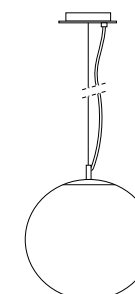

8

ideal lux

REV 23/01/2019

Mapa Bianco SP1 D40

Lampada a sospensione
 Suspension lamp
 Suspension
 Pendelleuchte
 Lámpara colgante
 Люстры и подвесы

max 1 x 60W E27 / 220~240V
 50/60Hz
 - 8021696032139 BIANCO

— ø 40 —

55 - 135

IDEAL LUX s.r.l.
 Via Taglio Destro 32
 30035 Mirano (VE) Italy
 www.ideal-lux.com

IDEAL LUX Warehouse
 Via delle Industrie, 8/D
 30036 Santa Maria di Sala (Venezia)
 8.00 - 12.00 / 13.30 - 17.00