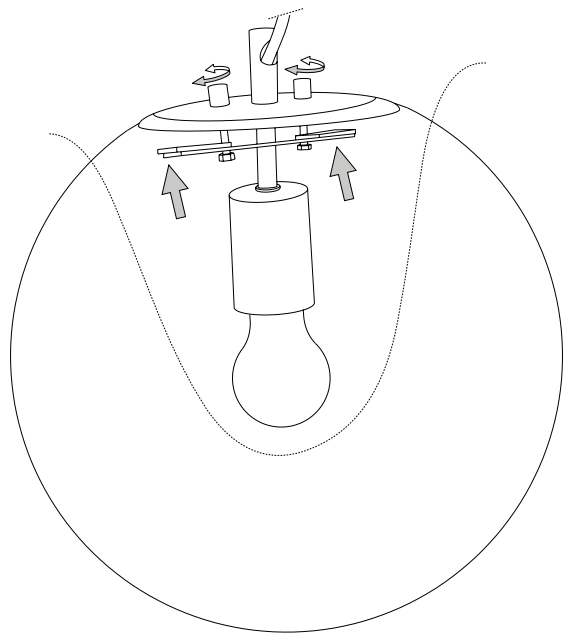

8

ideal lux

REV 23/01/2019

Mapa Bianco SP1 D40

Lampada a sospensione
 Suspension lamp
 Suspension
 Pendelleuchte
 Lámpara colgante
 Люстры и подвесы

max 1 x 60W E27 / 220~240V
 50/60Hz
 - 8021696032139 BIANCO

— ø 40 —

55 - 135

IDEAL LUX s.r.l.
 Via Taglio Destro 32
 30035 Mirano (VE) Italy
 www.ideal-lux.com

IDEAL LUX Warehouse
 Via delle Industrie, 8/D
 30036 Santa Maria di Sala (Venezia)
 8.00 - 12.00 / 13.30 - 17.00