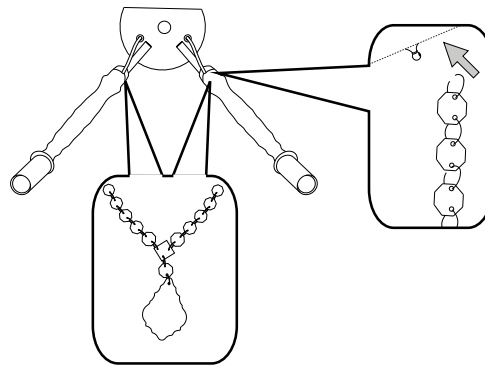

IDEAL LUX s.r.l.
Via Taglio Destro 32
30035 Mirano (VE) Italy
www.ideal-lux.com

IDEAL LUX Warehouse
Via delle Industrie, 8/D
30036 Santa Maria di Sala (Venezia)
8.00 - 12.00 / 13.30 - 17.00

①

②

③

④

⑤

⑥