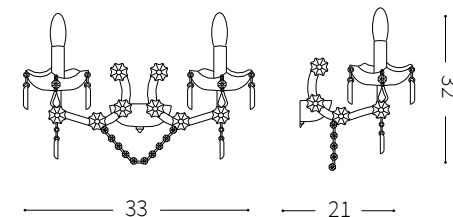

9

10

ideal lux®

REV 16/01/2019

Florian AP2

Lampada da parete
Wall lamp
Applique
Wandleuchte
Lámpara de pared
Настенные светильники

max 2 x 40W E14 / 220~240V
50/60Hz
- 8021696035642 CROMO
- 8021696152059 NERO
- 8021696035659 ORO

IDEAL LUX s.r.l.
Via Taglio Destro 32
30035 Mirano (VE) Italy
www.ideal-lux.com

IDEAL LUX Warehouse
Via delle Industrie, 8/D
30036 Santa Maria di Sala (Venezia)
8.00 - 12.00 / 13.30 - 17.00

①

②

③

④

⑤

⑥