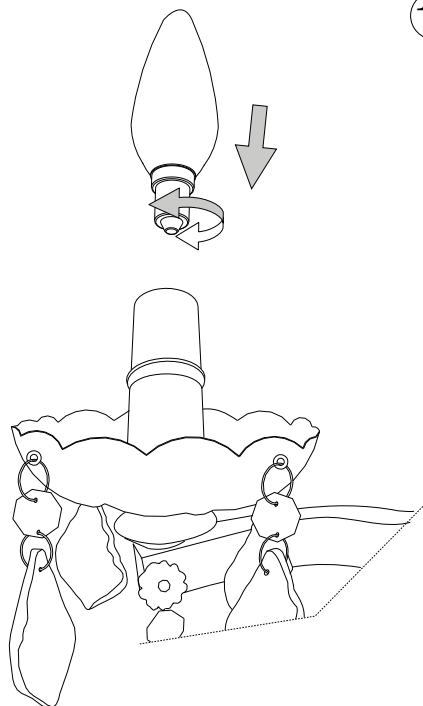

9

10

ideal lux®

REV 16/01/2019

Florian AP2

Lampada da parete
Wall lamp
Applique
Wandleuchte
Lámpara de pared
Настенные светильники

max 2 x 40W E14 / 220~240V
50/60Hz
- 8021696035642 CROMO
- 8021696152059 NERO
- 8021696035659 ORO