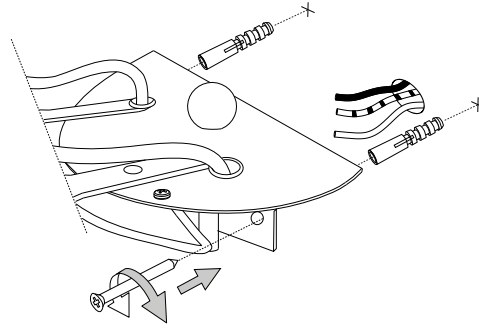

IDEAL LUX s.r.l.
Via Taglio Destro 32
30035 Mirano (VE) Italy
www.ideal-lux.com

IDEAL LUX Warehouse
Via delle Industrie, 8/D
30036 Santa Maria di Sala (Venezia)
8.00 - 12.00 / 13.30 - 17.00

①

②

③

④

⑤

⑥