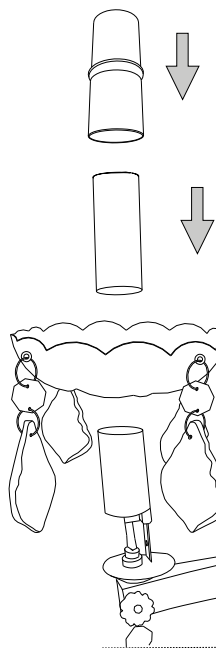

9

10

ideal lux®

REV 16/01/2019

Florian AP2

Lampada da parete
Wall lamp
Applique
Wandleuchte
Lámpara de pared
Настенные светильники

max 2 x 40W E14 / 220~240V
50/60Hz
- 8021696035642 CROMO
- 8021696152059 NERO
- 8021696035659 ORO