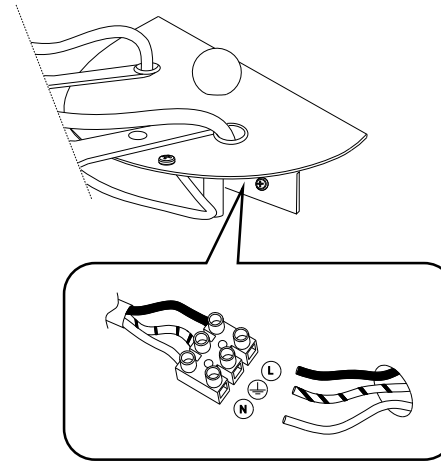

IDEAL LUX s.r.l.
Via Taglio Destro 32
30035 Mirano (VE) Italy
www.ideal-lux.com

IDEAL LUX Warehouse
Via delle Industrie, 8/D
30036 Santa Maria di Sala (Venezia)
8.00 - 12.00 / 13.30 - 17.00

①

②

③

④

⑤

⑥