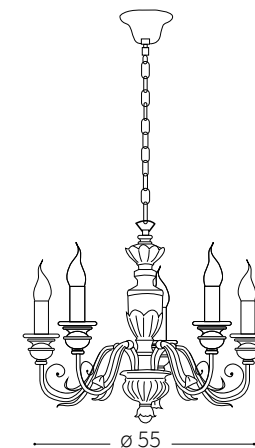

## Firenze SP5

Lampada a sospensione  
Suspension lamp  
Suspension  
Pendelleuchte  
Lámpara colgante  
Люстры и подвесы

max 5 x 40W E14 / 220~240V  
50/60Hz  
- 8021696012865 BIANCO ANTICO

45 - 105

ø 55