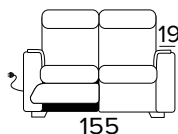

BRACCIOLO / ARMREST  
**SMALL**

BRACCIOLO / ARMREST  
**LARGE**

**DIVANO LETTO 2 POSTI**  
 2 SEATER SOFA BED

BRACCIOLO / ARMREST  
**SMALL**

BRACCIOLO / ARMREST  
**LARGE**

**DIVANO 2 POSTI, UN RELAX ELETTRICO  
DX O SX UNA SEDUTA FISSA (CON 2  
ELEMENTI DA UNIRE OGNI SEDUTA È  
LARGA 58 CM)**

2 SEATER FIXED SOFA, 1 ELECTRIC RELAX  
RIGHT OR LEFT 1 FIXED SEATER (WITH 2  
ELEMENTS TO COMBINE, SEAT WIDTH 58  
CM EACH)

BRACCIOLO / ARMREST  
SMALL SX / RIGHT

BRACCIOLO / ARMREST  
SMALL DX / LEFT

BRACCIOLO / ARMREST  
LARGE SX / RIGHT

BRACCIOLO / ARMREST  
LARGE DX / LEFT

**DIVANO 2 POSTI, 2 RELAX ELETTRICI  
(CON 2 ELEMENTI DA UNIRE OGNI  
SEDUTA È LARGA 58 CM)**

2 SEATER FIXED SOFA, 2 ELECTRIC  
RELAX (WITH 2 ELEMENTS TO COMBINE,  
SEAT WIDTH 58 CM EACH)

BRACCIOLO / ARMREST  
SMALL

BRACCIOLO / ARMREST  
LARGE

**DIVANO FISSO 3 POSTI (CON 2 ELEMENTI  
DA UNIRE OGNI SEDUTA È LARGA 78 CM)**

3 SEATER FIXED SOFA (WITH 2 ELEMENTS  
TO COMBINE, SEAT WIDTH 78 CM EACH)