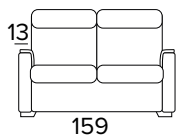

**POLTRONA FISSA**  
**(LARGHEZZA SEDUTA 58 CM)**  
 FIXED ARMCHAIR (SEAT WIDTH 58 CM)

BRACCIOLO / ARMREST  
**SMALL**

BRACCIOLO / ARMREST  
**LARGE**

**POLTRONA RELAX ELETTRICA**  
**(LARGHEZZA SEDUTA 58 CM)**  
 ELECTRIC RELAX ARMCHAIR  
 (SEAT WIDTH 58 CM)

BRACCIOLO / ARMREST  
**SMALL**

BRACCIOLO / ARMREST  
**LARGE**

**DIVANO FISSO 2 POSTI (CON 2 ELEMENTI DA UNIRE OGNI SEDUTA È LARGA 58 CM)**  
 2 SEATER FIXED SOFA (WITH 2 ELEMENTS TO COMBINE, SEAT WIDTH 58 CM EACH)

BRACCIOLO / ARMREST  
**SMALL**

BRACCIOLO / ARMREST  
**LARGE**

**DIVANO LETTO 2 POSTI**  
 2 SEATER SOFA BED

BRACCIOLO / ARMREST  
**SMALL**

BRACCIOLO / ARMREST  
**LARGE**

**DIVANO 2 POSTI, UN RELAX ELETTRICO  
DX O SX UNA SEDUTA FISSA (CON 2  
ELEMENTI DA UNIRE OGNI SEDUTA È  
LARGA 58 CM)**

2 SEATER FIXED SOFA, 1 ELECTRIC RELAX  
RIGHT OR LEFT 1 FIXED SEATER (WITH 2  
ELEMENTS TO COMBINE, SEAT WIDTH 58  
CM EACH)

BRACCIOLO / ARMREST  
SMALL SX / RIGHT

BRACCIOLO / ARMREST  
SMALL DX / LEFT

BRACCIOLO / ARMREST  
LARGE SX / RIGHT