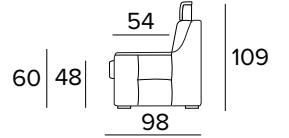

## Matrace New Moon

- prodyšný 3D povlak
- elastická polyuretanová pěna s hustotou 35 kg / m<sup>3</sup>
- podšívka proti roztočům z 100% polyesteru
- boční pás z prodyšného 3D povlaku, který umožňuje dokonalé odvětrávání matrace
- výška matrace 13 cm

**POLTRONA FISSA**  
**(LARGHEZZA SEDUTA 58 CM)**  
 FIXED ARMCHAIR (SEAT WIDTH 58 CM)

BRACCIOLO / ARMREST  
**SMALL**

BRACCIOLO / ARMREST  
**LARGE**

**POLTRONA RELAX ELETTRICA**  
**(LARGHEZZA SEDUTA 58 CM)**  
 ELECTRIC RELAX ARMCHAIR  
 (SEAT WIDTH 58 CM)

BRACCIOLO / ARMREST  
**SMALL**

BRACCIOLO / ARMREST  
**LARGE**

**DIVANO FISSO 2 POSTI (CON 2 ELEMENTI DA UNIRE OGNI SEDUTA È LARGA 58 CM)**  
 2 SEATER FIXED SOFA (WITH 2 ELEMENTS TO COMBINE, SEAT WIDTH 58 CM EACH)