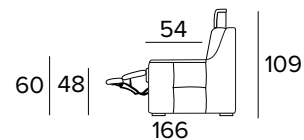

**DIVANO LETTO MAXI  
MAXI SEATER SOFA BED**

MATERASSO / MATTRESS  
CM 160x197 / H 13

**DIVANO MAXI, UN RELAX ELETTRICO  
DX O SX UNA SEDUTA FISSA (CON 3  
ELEMENTI DA UNIRE OGNI SEDUTA È  
LARGA 58 CM)**

MAXI SEATER SOFA, 1 ELECTRIC RELAX  
RIGHT OR LEFT 1 FIXED SEATER (WITH 3  
ELEMENTS TO COMBINE, SEAT WIDTH 58  
CM EACH)

BRACCIOLO / ARMREST  
SMALL SX / RIGHT

BRACCIOLO / ARMREST  
SMALL DX / LEFT

BRACCIOLO / ARMREST  
LARGE SX / RIGHT

BRACCIOLO / ARMREST  
LARGE DX / LEFT

**DIVANO MAXI, 2 RELAX ELETTRICI DX  
E SX UNA SEDUTA FISSA CENTRALE  
(CON 3 ELEMENTI DA UNIRE OGNI  
SEDUTA È LARGA 58 CM)**

MAXI SEATER SOFA, 2 ELECTRIC RELAX  
RIGHT OR LEFT 1 FIXED SEATER (WITH 3  
ELEMENTS TO COMBINE, SEAT WIDTH  
58 CM EACH)