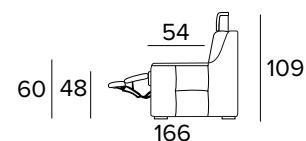

2 SEATER FIXED SOFA, 1 ELECTRIC RELAX  
RIGHT OR LEFT 1 FIXED SEATER (WITH 2  
ELEMENTS TO COMBINE, SEAT WIDTH 58  
CM EACH)

BRACCIOLO / ARMREST  
SMALL SX / RIGHT

BRACCIOLO / ARMREST  
SMALL DX / LEFT

BRACCIOLO / ARMREST  
LARGE SX / RIGHT

BRACCIOLO / ARMREST  
LARGE DX / LEFT

**DIVANO 2 POSTI, 2 RELAX ELETTRICI  
(CON 2 ELEMENTI DA UNIRE OGNI  
SEDUTA È LARGA 58 CM)**

2 SEATER FIXED SOFA, 2 ELECTRIC  
RELAX (WITH 2 ELEMENTS TO COMBINE,  
SEAT WIDTH 58 CM EACH)

BRACCIOLO / ARMREST  
SMALL

BRACCIOLO / ARMREST  
LARGE

**DIVANO FISSO 3 POSTI (CON 2 ELEMENTI  
DA UNIRE OGNI SEDUTA È LARGA 78 CM)**

3 SEATER FIXED SOFA (WITH 2 ELEMENTS  
TO COMBINE, SEAT WIDTH 78 CM EACH)

BRACCIOLO / ARMREST  
SMALL

BRACCIOLO / ARMREST  
LARGE

**DIVANO LETTO 3 POSTI**

3 SEATER SOFA BED

BRACCIOLO / ARMREST  
SMALL

BRACCIOLO / ARMREST  
LARGE

MATERASSO / MATTRESS  
CM 140x197 / H 13

**DIVANO 3 POSTI, UN RELAX ELETTRICO  
DX O SX UNA SEDUTA FISSA (CON 2  
ELEMENTI DA UNIRE OGNI SEDUTA È  
LARGA 78 CM)**