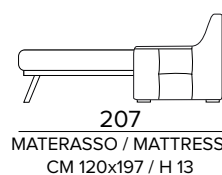

**POLTRONA FISSA**  
**(LARGHEZZA SEDUTA 58 CM)**  
 FIXED ARMCHAIR (SEAT WIDTH 58 CM)

BRACCIOLO / ARMREST  
**SMALL**

BRACCIOLO / ARMREST  
**LARGE**

**POLTRONA RELAX ELETTRICA**  
**(LARGHEZZA SEDUTA 58 CM)**  
 ELECTRIC RELAX ARMCHAIR  
 (SEAT WIDTH 58 CM)

BRACCIOLO / ARMREST  
**SMALL**

BRACCIOLO / ARMREST  
**LARGE**

**DIVANO FISSO 2 POSTI (CON 2 ELEMENTI DA UNIRE OGNI SEDUTA È LARGA 58 CM)**  
 2 SEATER FIXED SOFA (WITH 2 ELEMENTS TO COMBINE, SEAT WIDTH 58 CM EACH)

BRACCIOLO / ARMREST  
**SMALL**

BRACCIOLO / ARMREST  
**LARGE**

**DIVANO LETTO 2 POSTI**  
 2 SEATER SOFA BED

BRACCIOLO / ARMREST  
**SMALL**

BRACCIOLO / ARMREST  
**LARGE**

**DIVANO 2 POSTI, UN RELAX ELETTRICO  
DX O SX UNA SEDUTA FISSA (CON 2  
ELEMENTI DA UNIRE OGNI SEDUTA È  
LARGA 58 CM)**

2 SEATER FIXED SOFA, 1 ELECTRIC RELAX  
RIGHT OR LEFT 1 FIXED SEATER (WITH 2  
ELEMENTS TO COMBINE, SEAT WIDTH 58  
CM EACH)

BRACCIOLO / ARMREST  
SMALL SX / RIGHT

BRACCIOLO / ARMREST  
SMALL DX / LEFT

BRACCIOLO / ARMREST  
LARGE SX / RIGHT