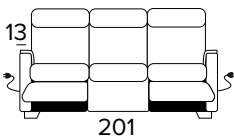

BRACCIOLO / ARMREST
SMALL