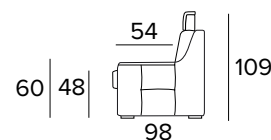

BRACCIOLO / ARMREST  
LARGE DX / LEFT

**DIVANO 2 POSTI, 2 RELAX ELETTRICI  
(CON 2 ELEMENTI DA UNIRE OGNI  
SEDUTA È LARGA 58 CM)**

2 SEATER FIXED SOFA, 2 ELECTRIC  
RELAX (WITH 2 ELEMENTS TO COMBINE,  
SEAT WIDTH 58 CM EACH)

BRACCIOLO / ARMREST  
SMALL

BRACCIOLO / ARMREST  
LARGE

**DIVANO FISSO 3 POSTI (CON 2 ELEMENTI  
DA UNIRE OGNI SEDUTA È LARGA 78 CM)**

3 SEATER FIXED SOFA (WITH 2 ELEMENTS  
TO COMBINE, SEAT WIDTH 78 CM EACH)

BRACCIOLO / ARMREST  
SMALL

BRACCIOLO / ARMREST  
LARGE

**DIVANO LETTO 3 POSTI**

3 SEATER SOFA BED

BRACCIOLO / ARMREST  
SMALL

BRACCIOLO / ARMREST  
LARGE

MATERASSO / MATTRESS  
CM 140x197 / H 13

**DIVANO 3 POSTI, UN RELAX ELETTRICO  
DX O SX UNA SEDUTA FISSA (CON 2  
ELEMENTI DA UNIRE OGNI SEDUTA È  
LARGA 78 CM)**