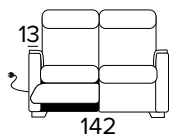

**POLTRONA FISSA**  
**(LARGHEZZA SEDUTA 58 CM)**  
 FIXED ARMCHAIR (SEAT WIDTH 58 CM)

BRACCIOLO / ARMREST  
**SMALL**

BRACCIOLO / ARMREST  
**LARGE**

**POLTRONA RELAX ELETTRICA**  
**(LARGHEZZA SEDUTA 58 CM)**  
 ELECTRIC RELAX ARMCHAIR  
 (SEAT WIDTH 58 CM)

BRACCIOLO / ARMREST  
**SMALL**

BRACCIOLO / ARMREST  
**LARGE**

**DIVANO FISSO 2 POSTI (CON 2 ELEMENTI DA UNIRE OGNI SEDUTA È LARGA 58 CM)**  
 2 SEATER FIXED SOFA (WITH 2 ELEMENTS TO COMBINE, SEAT WIDTH 58 CM EACH)

BRACCIOLO / ARMREST  
**SMALL**

BRACCIOLO / ARMREST  
**LARGE**

**DIVANO LETTO 2 POSTI**  
 2 SEATER SOFA BED

BRACCIOLO / ARMREST  
**SMALL**

BRACCIOLO / ARMREST  
**LARGE**

**DIVANO 2 POSTI, UN RELAX ELETTRICO  
DX O SX UNA SEDUTA FISSA (CON 2  
ELEMENTI DA UNIRE OGNI SEDUTA È  
LARGA 58 CM)**

2 SEATER FIXED SOFA, 1 ELECTRIC RELAX  
RIGHT OR LEFT 1 FIXED SEATER (WITH 2  
ELEMENTS TO COMBINE, SEAT WIDTH 58  
CM EACH)

BRACCIOLO / ARMREST  
SMALL SX / RIGHT

BRACCIOLO / ARMREST  
SMALL DX / LEFT

BRACCIOLO / ARMREST  
LARGE SX / RIGHT