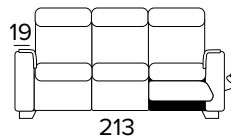

3 SEATER SOFA, 2 ELECTRIC RELAX  
(WITH 2 ELEMENTS TO COMBINE,  
SEAT WIDTH 78 CM EACH)

**DIVANO FISSO MAXI (CON 3 ELEMENTI  
DA UNIRE OGNI SEDUTA È LARGA 58 CM)**

MAXI SEATER FIXED SOFA (WITH 3  
ELEMENTS TO COMBINE, SEAT WIDTH  
58 CM EACH)

**DIVANO LETTO MAXI  
MAXI SEATER SOFA BED**

MATERASSO / MATTRESS  
CM 160x197 / H 13

**DIVANO MAXI, UN RELAX ELETTRICO  
DX O SX UNA SEDUTA FISSA (CON 3  
ELEMENTI DA UNIRE OGNI SEDUTA È  
LARGA 58 CM)**

MAXI SEATER SOFA, 1 ELECTRIC RELAX  
RIGHT OR LEFT 1 FIXED SEATER (WITH 3  
ELEMENTS TO COMBINE, SEAT WIDTH 58  
CM EACH)

BRACCIOLO / ARMREST  
SMALL SX / RIGHT

BRACCIOLO / ARMREST  
SMALL DX / LEFT

BRACCIOLO / ARMREST  
LARGE SX / RIGHT

BRACCIOLO / ARMREST  
LARGE DX / LEFT

**DIVANO MAXI, 2 RELAX ELETTRICI DX  
E SX UNA SEDUTA FISSA CENTRALE  
(CON 3 ELEMENTI DA UNIRE OGNI  
SEDUTA È LARGA 58 CM)**

MAXI SEATER SOFA, 2 ELECTRIC RELAX  
RIGHT OR LEFT 1 FIXED SEATER (WITH 3  
ELEMENTS TO COMBINE, SEAT WIDTH  
58 CM EACH)