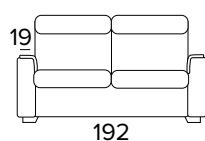

BRACCIOLO / ARMREST  
SMALL

BRACCIOLO / ARMREST  
LARGE

**DIVANO FISSO 3 POSTI (CON 2 ELEMENTI  
DA UNIRE OGNI SEDUTA È LARGA 78 CM)**

3 SEATER FIXED SOFA (WITH 2 ELEMENTS  
TO COMBINE, SEAT WIDTH 78 CM EACH)

BRACCIOLO / ARMREST  
SMALL

BRACCIOLO / ARMREST  
LARGE

**DIVANO LETTO 3 POSTI**

3 SEATER SOFA BED

BRACCIOLO / ARMREST  
SMALL

BRACCIOLO / ARMREST  
LARGE

MATERASSO / MATTRESS  
CM 140x197 / H 13

**DIVANO 3 POSTI, UN RELAX ELETTRICO  
DX O SX UNA SEDUTA FISSA (CON 2  
ELEMENTI DA UNIRE OGNI SEDUTA È  
LARGA 78 CM)**

3 SEATER SOFA, 1 ELECTRIC RELAX  
RIGHT OR LEFT 1 FIXED SEATER (WITH 2  
ELEMENTS TO COMBINE, SEAT WIDTH 78  
CM EACH)

**DIVANO 3 POSTI, 2 RELAX ELETTRICI  
(CON 2 ELEMENTI DA UNIRE OGNI  
SEDUTA È LARGA 78 CM)**