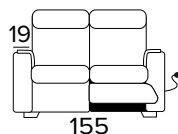

BRACCIOLO / ARMREST  
**SMALL**

BRACCIOLO / ARMREST  
**LARGE**

**DIVANO LETTO 2 POSTI**  
 2 SEATER SOFA BED

BRACCIOLO / ARMREST  
**SMALL**

BRACCIOLO / ARMREST  
**LARGE**

**DIVANO 2 POSTI, UN RELAX ELETTRICO  
DX O SX UNA SEDUTA FISSA (CON 2  
ELEMENTI DA UNIRE OGNI SEDUTA È  
LARGA 58 CM)**

2 SEATER FIXED SOFA, 1 ELECTRIC RELAX  
RIGHT OR LEFT 1 FIXED SEATER (WITH 2  
ELEMENTS TO COMBINE, SEAT WIDTH 58  
CM EACH)

BRACCIOLO / ARMREST  
SMALL SX / RIGHT

BRACCIOLO / ARMREST  
SMALL DX / LEFT

BRACCIOLO / ARMREST  
LARGE SX / RIGHT

BRACCIOLO / ARMREST  
LARGE DX / LEFT

**DIVANO 2 POSTI, 2 RELAX ELETTRICI  
(CON 2 ELEMENTI DA UNIRE OGNI  
SEDUTA È LARGA 58 CM)**

2 SEATER FIXED SOFA, 2 ELECTRIC  
RELAX (WITH 2 ELEMENTS TO COMBINE,  
SEAT WIDTH 58 CM EACH)

BRACCIOLO / ARMREST  
SMALL

BRACCIOLO / ARMREST  
LARGE

**DIVANO FISSO 3 POSTI (CON 2 ELEMENTI  
DA UNIRE OGNI SEDUTA È LARGA 78 CM)**

3 SEATER FIXED SOFA (WITH 2 ELEMENTS  
TO COMBINE, SEAT WIDTH 78 CM EACH)