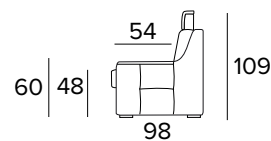

BRACCIOLO / ARMREST  
SMALL

BRACCIOLO / ARMREST  
LARGE

**DIVANO FISSO 3 POSTI (CON 2 ELEMENTI  
DA UNIRE OGNI SEDUTA È LARGA 78 CM)**

3 SEATER FIXED SOFA (WITH 2 ELEMENTS  
TO COMBINE, SEAT WIDTH 78 CM EACH)

BRACCIOLO / ARMREST  
SMALL

BRACCIOLO / ARMREST  
LARGE

**DIVANO LETTO 3 POSTI**

3 SEATER SOFA BED

BRACCIOLO / ARMREST  
SMALL

BRACCIOLO / ARMREST  
LARGE

MATERASSO / MATTRESS  
CM 140x197 / H 13

**DIVANO 3 POSTI, UN RELAX ELETTRICO  
DX O SX UNA SEDUTA FISSA (CON 2  
ELEMENTI DA UNIRE OGNI SEDUTA È  
LARGA 78 CM)**

3 SEATER SOFA, 1 ELECTRIC RELAX  
RIGHT OR LEFT 1 FIXED SEATER (WITH 2  
ELEMENTS TO COMBINE, SEAT WIDTH 78  
CM EACH)

**DIVANO 3 POSTI, 2 RELAX ELETTRICI  
(CON 2 ELEMENTI DA UNIRE OGNI  
SEDUTA È LARGA 78 CM)**