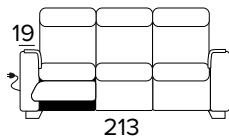

**DIVANO LETTO MAXI  
MAXI SEATER SOFA BED**

MATERASSO / MATTRESS  
CM 160x197 / H 13

**DIVANO MAXI, UN RELAX ELETTRICO  
DX O SX UNA SEDUTA FISSA (CON 3  
ELEMENTI DA UNIRE OGNI SEDUTA È  
LARGA 58 CM)**

MAXI SEATER SOFA, 1 ELECTRIC RELAX  
RIGHT OR LEFT 1 FIXED SEATER (WITH 3  
ELEMENTS TO COMBINE, SEAT WIDTH 58  
CM EACH)

BRACCIOLO / ARMREST  
SMALL SX / RIGHT

BRACCIOLO / ARMREST  
SMALL DX / LEFT

BRACCIOLO / ARMREST  
LARGE SX / RIGHT

BRACCIOLO / ARMREST  
LARGE DX / LEFT

**DIVANO MAXI, 2 RELAX ELETTRICI DX  
E SX UNA SEDUTA FISSA CENTRALE  
(CON 3 ELEMENTI DA UNIRE OGNI  
SEDUTA È LARGA 58 CM)**

MAXI SEATER SOFA, 2 ELECTRIC RELAX  
RIGHT OR LEFT 1 FIXED SEATER (WITH 3  
ELEMENTS TO COMBINE, SEAT WIDTH  
58 CM EACH)