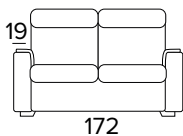

**POLTRONA FISSA**  
**(LARGHEZZA SEDUTA 58 CM)**  
 FIXED ARMCHAIR (SEAT WIDTH 58 CM)

BRACCIOLO / ARMREST  
**SMALL**

BRACCIOLO / ARMREST  
**LARGE**

**POLTRONA RELAX ELETTRICA**  
**(LARGHEZZA SEDUTA 58 CM)**  
 ELECTRIC RELAX ARMCHAIR  
 (SEAT WIDTH 58 CM)

BRACCIOLO / ARMREST  
**SMALL**

BRACCIOLO / ARMREST  
**LARGE**

**DIVANO FISSO 2 POSTI (CON 2 ELEMENTI DA UNIRE OGNI SEDUTA È LARGA 58 CM)**  
 2 SEATER FIXED SOFA (WITH 2 ELEMENTS TO COMBINE, SEAT WIDTH 58 CM EACH)

BRACCIOLO / ARMREST  
**SMALL**

BRACCIOLO / ARMREST  
**LARGE**

**DIVANO LETTO 2 POSTI**  
 2 SEATER SOFA BED

BRACCIOLO / ARMREST  
**SMALL**

BRACCIOLO / ARMREST  
**LARGE**

**DIVANO 2 POSTI, UN RELAX ELETTRICO  
DX O SX UNA SEDUTA FISSA (CON 2  
ELEMENTI DA UNIRE OGNI SEDUTA È  
LARGA 58 CM)**

2 SEATER FIXED SOFA, 1 ELECTRIC RELAX  
RIGHT OR LEFT 1 FIXED SEATER (WITH 2  
ELEMENTS TO COMBINE, SEAT WIDTH 58  
CM EACH)

BRACCIOLO / ARMREST  
SMALL SX / RIGHT

BRACCIOLO / ARMREST  
SMALL DX / LEFT

BRACCIOLO / ARMREST  
LARGE SX / RIGHT