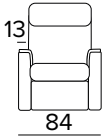

## Matrace New Moon

- prodyšný 3D povlak
- elastická polyuretanová pěna s hustotou 35 kg / m<sup>3</sup>
- podšívka proti roztočům z 100% polyesteru
- boční pás z prodyšného 3D povlaku, který umožňuje dokonalé odvětrávání matrace
- výška matrace 13 cm

**POLTRONA FISSA**  
**(LARGHEZZA SEDUTA 58 CM)**  
 FIXED ARMCHAIR (SEAT WIDTH 58 CM)

BRACCIOLO / ARMREST  
**SMALL**

BRACCIOLO / ARMREST  
**LARGE**

**POLTRONA RELAX ELETTRICA**  
**(LARGHEZZA SEDUTA 58 CM)**  
 ELECTRIC RELAX ARMCHAIR  
 (SEAT WIDTH 58 CM)