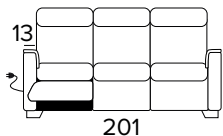

3 SEATER SOFA, 2 ELECTRIC RELAX  
(WITH 2 ELEMENTS TO COMBINE,  
SEAT WIDTH 78 CM EACH)

**DIVANO FISSO MAXI (CON 3 ELEMENTI  
DA UNIRE OGNI SEDUTA È LARGA 58 CM)**

MAXI SEATER FIXED SOFA (WITH 3  
ELEMENTS TO COMBINE, SEAT WIDTH  
58 CM EACH)

**DIVANO LETTO MAXI  
MAXI SEATER SOFA BED**

MATERASSO / MATTRESS  
CM 160x197 / H 13

**DIVANO MAXI, UN RELAX ELETTRICO  
DX O SX UNA SEDUTA FISSA (CON 3  
ELEMENTI DA UNIRE OGNI SEDUTA È  
LARGA 58 CM)**

MAXI SEATER SOFA, 1 ELECTRIC RELAX  
RIGHT OR LEFT 1 FIXED SEATER (WITH 3  
ELEMENTS TO COMBINE, SEAT WIDTH 58  
CM EACH)

BRACCIOLO / ARMREST  
SMALL SX / RIGHT

BRACCIOLO / ARMREST  
SMALL DX / LEFT

BRACCIOLO / ARMREST  
LARGE SX / RIGHT