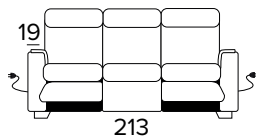

BRACCIOLO / ARMREST
LARGE