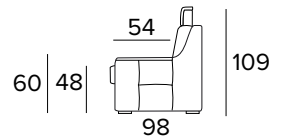

**POLTRONA FISSA**  
**(LARGHEZZA SEDUTA 58 CM)**  
 FIXED ARMCHAIR (SEAT WIDTH 58 CM)

BRACCIOLO / ARMREST  
**SMALL**

BRACCIOLO / ARMREST  
**LARGE**

**POLTRONA RELAX ELETTRICA**  
**(LARGHEZZA SEDUTA 58 CM)**  
 ELECTRIC RELAX ARMCHAIR  
 (SEAT WIDTH 58 CM)

BRACCIOLO / ARMREST  
**SMALL**

BRACCIOLO / ARMREST  
**LARGE**

**DIVANO FISSO 2 POSTI (CON 2 ELEMENTI DA UNIRE OGNI SEDUTA È LARGA 58 CM)**  
 2 SEATER FIXED SOFA (WITH 2 ELEMENTS TO COMBINE, SEAT WIDTH 58 CM EACH)

BRACCIOLO / ARMREST  
**SMALL**

BRACCIOLO / ARMREST  
**LARGE**

**DIVANO LETTO 2 POSTI**  
 2 SEATER SOFA BED

BRACCIOLO / ARMREST  
**SMALL**

BRACCIOLO / ARMREST  
**LARGE**

**DIVANO 2 POSTI, UN RELAX ELETTRICO  
DX O SX UNA SEDUTA FISSA (CON 2  
ELEMENTI DA UNIRE OGNI SEDUTA È  
LARGA 58 CM)**

2 SEATER FIXED SOFA, 1 ELECTRIC RELAX  
RIGHT OR LEFT 1 FIXED SEATER (WITH 2  
ELEMENTS TO COMBINE, SEAT WIDTH 58  
CM EACH)

BRACCIOLO / ARMREST  
SMALL SX / RIGHT

BRACCIOLO / ARMREST  
SMALL DX / LEFT

BRACCIOLO / ARMREST  
LARGE SX / RIGHT