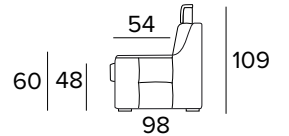

**POLTRONA FISSA**  
**(LARGHEZZA SEDUTA 58 CM)**  
 FIXED ARMCHAIR (SEAT WIDTH 58 CM)

BRACCIOLO / ARMREST  
**SMALL**

BRACCIOLO / ARMREST  
**LARGE**

**POLTRONA RELAX ELETTRICA**  
**(LARGHEZZA SEDUTA 58 CM)**  
 ELECTRIC RELAX ARMCHAIR  
 (SEAT WIDTH 58 CM)

BRACCIOLO / ARMREST  
**SMALL**

BRACCIOLO / ARMREST  
**LARGE**

**DIVANO FISSO 2 POSTI (CON 2 ELEMENTI DA UNIRE OGNI SEDUTA È LARGA 58 CM)**  
 2 SEATER FIXED SOFA (WITH 2 ELEMENTS TO COMBINE, SEAT WIDTH 58 CM EACH)

BRACCIOLO / ARMREST  
**SMALL**

BRACCIOLO / ARMREST  
**LARGE**

**DIVANO LETTO 2 POSTI**  
 2 SEATER SOFA BED

BRACCIOLO / ARMREST  
**SMALL**

BRACCIOLO / ARMREST  
**LARGE**

**DIVANO 2 POSTI, UN RELAX ELETTRICO  
DX O SX UNA SEDUTA FISSA (CON 2  
ELEMENTI DA UNIRE OGNI SEDUTA È  
LARGA 58 CM)**