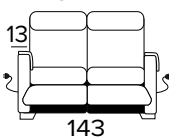

BRACCIOLO / ARMREST  
**SMALL**

BRACCIOLO / ARMREST  
**LARGE**

**DIVANO LETTO 2 POSTI**  
 2 SEATER SOFA BED

BRACCIOLO / ARMREST  
**SMALL**

BRACCIOLO / ARMREST  
**LARGE**

**DIVANO 2 POSTI, UN RELAX ELETTRICO  
DX O SX UNA SEDUTA FISSA (CON 2  
ELEMENTI DA UNIRE OGNI SEDUTA È  
LARGA 58 CM)**

2 SEATER FIXED SOFA, 1 ELECTRIC RELAX  
RIGHT OR LEFT 1 FIXED SEATER (WITH 2  
ELEMENTS TO COMBINE, SEAT WIDTH 58  
CM EACH)

BRACCIOLO / ARMREST  
SMALL SX / RIGHT

BRACCIOLO / ARMREST  
SMALL DX / LEFT

BRACCIOLO / ARMREST  
LARGE SX / RIGHT

BRACCIOLO / ARMREST  
LARGE DX / LEFT

**DIVANO 2 POSTI, 2 RELAX ELETTRICI  
(CON 2 ELEMENTI DA UNIRE OGNI  
SEDUTA È LARGA 58 CM)**

2 SEATER FIXED SOFA, 2 ELECTRIC  
RELAX (WITH 2 ELEMENTS TO COMBINE,  
SEAT WIDTH 58 CM EACH)

BRACCIOLO / ARMREST  
SMALL

BRACCIOLO / ARMREST  
LARGE

**DIVANO FISSO 3 POSTI (CON 2 ELEMENTI  
DA UNIRE OGNI SEDUTA È LARGA 78 CM)**

3 SEATER FIXED SOFA (WITH 2 ELEMENTS  
TO COMBINE, SEAT WIDTH 78 CM EACH)