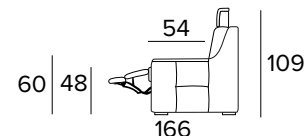

BRACCIOLO / ARMREST  
**SMALL**

BRACCIOLO / ARMREST  
**LARGE**

**DIVANO LETTO 2 POSTI**  
 2 SEATER SOFA BED

BRACCIOLO / ARMREST  
**SMALL**

BRACCIOLO / ARMREST  
**LARGE**

**DIVANO 2 POSTI, UN RELAX ELETTRICO  
DX O SX UNA SEDUTA FISSA (CON 2  
ELEMENTI DA UNIRE OGNI SEDUTA È  
LARGA 58 CM)**

2 SEATER FIXED SOFA, 1 ELECTRIC RELAX  
RIGHT OR LEFT 1 FIXED SEATER (WITH 2  
ELEMENTS TO COMBINE, SEAT WIDTH 58  
CM EACH)

BRACCIOLO / ARMREST  
SMALL SX / RIGHT

BRACCIOLO / ARMREST  
SMALL DX / LEFT

BRACCIOLO / ARMREST  
LARGE SX / RIGHT

BRACCIOLO / ARMREST  
LARGE DX / LEFT

**DIVANO 2 POSTI, 2 RELAX ELETTRICI  
(CON 2 ELEMENTI DA UNIRE OGNI  
SEDUTA È LARGA 58 CM)**

2 SEATER FIXED SOFA, 2 ELECTRIC  
RELAX (WITH 2 ELEMENTS TO COMBINE,  
SEAT WIDTH 58 CM EACH)

BRACCIOLO / ARMREST  
SMALL

BRACCIOLO / ARMREST  
LARGE

**DIVANO FISSO 3 POSTI (CON 2 ELEMENTI  
DA UNIRE OGNI SEDUTA È LARGA 78 CM)**

3 SEATER FIXED SOFA (WITH 2 ELEMENTS  
TO COMBINE, SEAT WIDTH 78 CM EACH)