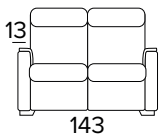

**POLTRONA FISSA**  
**(LARGHEZZA SEDUTA 58 CM)**  
 FIXED ARMCHAIR (SEAT WIDTH 58 CM)

BRACCIOLO / ARMREST  
**SMALL**

BRACCIOLO / ARMREST  
**LARGE**

**POLTRONA RELAX ELETTRICA**  
**(LARGHEZZA SEDUTA 58 CM)**  
 ELECTRIC RELAX ARMCHAIR  
 (SEAT WIDTH 58 CM)

BRACCIOLO / ARMREST  
**SMALL**

BRACCIOLO / ARMREST  
**LARGE**

**DIVANO FISSO 2 POSTI (CON 2 ELEMENTI DA UNIRE OGNI SEDUTA È LARGA 58 CM)**  
 2 SEATER FIXED SOFA (WITH 2 ELEMENTS TO COMBINE, SEAT WIDTH 58 CM EACH)

BRACCIOLO / ARMREST  
**SMALL**

BRACCIOLO / ARMREST  
**LARGE**

**DIVANO LETTO 2 POSTI**  
 2 SEATER SOFA BED

BRACCIOLO / ARMREST  
**SMALL**

BRACCIOLO / ARMREST  
**LARGE**

**DIVANO 2 POSTI, UN RELAX ELETTRICO  
DX O SX UNA SEDUTA FISSA (CON 2  
ELEMENTI DA UNIRE OGNI SEDUTA È  
LARGA 58 CM)**