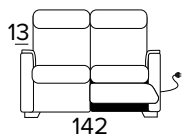

**POLTRONA FISSA**  
**(LARGHEZZA SEDUTA 58 CM)**  
 FIXED ARMCHAIR (SEAT WIDTH 58 CM)

BRACCIOLO / ARMREST  
**SMALL**

BRACCIOLO / ARMREST  
**LARGE**

**POLTRONA RELAX ELETTRICA**  
**(LARGHEZZA SEDUTA 58 CM)**  
 ELECTRIC RELAX ARMCHAIR  
 (SEAT WIDTH 58 CM)

BRACCIOLO / ARMREST  
**SMALL**

BRACCIOLO / ARMREST  
**LARGE**

**DIVANO FISSO 2 POSTI (CON 2 ELEMENTI DA UNIRE OGNI SEDUTA È LARGA 58 CM)**  
 2 SEATER FIXED SOFA (WITH 2 ELEMENTS TO COMBINE, SEAT WIDTH 58 CM EACH)

BRACCIOLO / ARMREST  
**SMALL**

BRACCIOLO / ARMREST  
**LARGE**

**DIVANO LETTO 2 POSTI**  
 2 SEATER SOFA BED

BRACCIOLO / ARMREST  
**SMALL**

BRACCIOLO / ARMREST  
**LARGE**

**DIVANO 2 POSTI, UN RELAX ELETTRICO  
DX O SX UNA SEDUTA FISSA (CON 2  
ELEMENTI DA UNIRE OGNI SEDUTA È  
LARGA 58 CM)**

2 SEATER FIXED SOFA, 1 ELECTRIC RELAX  
RIGHT OR LEFT 1 FIXED SEATER (WITH 2  
ELEMENTS TO COMBINE, SEAT WIDTH 58  
CM EACH)

BRACCIOLO / ARMREST  
SMALL SX / RIGHT

BRACCIOLO / ARMREST  
SMALL DX / LEFT

BRACCIOLO / ARMREST  
LARGE SX / RIGHT