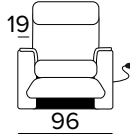

**POLTRONA FISSA**  
**(LARGHEZZA SEDUTA 58 CM)**  
 FIXED ARMCHAIR (SEAT WIDTH 58 CM)

BRACCIOLO / ARMREST  
**SMALL**

BRACCIOLO / ARMREST  
**LARGE**

**POLTRONA RELAX ELETTRICA**  
**(LARGHEZZA SEDUTA 58 CM)**  
 ELECTRIC RELAX ARMCHAIR  
 (SEAT WIDTH 58 CM)

BRACCIOLO / ARMREST  
**SMALL**

BRACCIOLO / ARMREST  
**LARGE**

**DIVANO FISSO 2 POSTI (CON 2 ELEMENTI DA UNIRE OGNI SEDUTA È LARGA 58 CM)**  
 2 SEATER FIXED SOFA (WITH 2 ELEMENTS TO COMBINE, SEAT WIDTH 58 CM EACH)