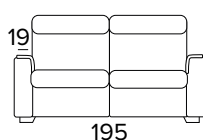

BRACCIOLO / ARMREST  
LARGE DX / LEFT

**DIVANO 2 POSTI, 2 RELAX ELETTRICI  
(CON 2 ELEMENTI DA UNIRE OGNI  
SEDUTA È LARGA 58 CM)**

2 SEATER FIXED SOFA, 2 ELECTRIC  
RELAX (WITH 2 ELEMENTS TO COMBINE,  
SEAT WIDTH 58 CM EACH)

BRACCIOLO / ARMREST  
SMALL

BRACCIOLO / ARMREST  
LARGE

**DIVANO FISSO 3 POSTI (CON 2 ELEMENTI  
DA UNIRE OGNI SEDUTA È LARGA 78 CM)**

3 SEATER FIXED SOFA (WITH 2 ELEMENTS  
TO COMBINE, SEAT WIDTH 78 CM EACH)

BRACCIOLO / ARMREST  
SMALL

BRACCIOLO / ARMREST  
LARGE

**DIVANO LETTO 3 POSTI**

3 SEATER SOFA BED

BRACCIOLO / ARMREST  
SMALL

BRACCIOLO / ARMREST  
LARGE

MATERASSO / MATTRESS  
CM 140x197 / H 13

**DIVANO 3 POSTI, UN RELAX ELETTRICO  
DX O SX UNA SEDUTA FISSA (CON 2  
ELEMENTI DA UNIRE OGNI SEDUTA È  
LARGA 78 CM)**