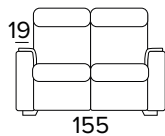

**POLTRONA FISSA**  
**(LARGHEZZA SEDUTA 58 CM)**  
 FIXED ARMCHAIR (SEAT WIDTH 58 CM)

BRACCIOLO / ARMREST  
**SMALL**

BRACCIOLO / ARMREST  
**LARGE**

**POLTRONA RELAX ELETTRICA**  
**(LARGHEZZA SEDUTA 58 CM)**  
 ELECTRIC RELAX ARMCHAIR  
 (SEAT WIDTH 58 CM)

BRACCIOLO / ARMREST  
**SMALL**

BRACCIOLO / ARMREST  
**LARGE**

**DIVANO FISSO 2 POSTI (CON 2 ELEMENTI DA UNIRE OGNI SEDUTA È LARGA 58 CM)**  
 2 SEATER FIXED SOFA (WITH 2 ELEMENTS TO COMBINE, SEAT WIDTH 58 CM EACH)

BRACCIOLO / ARMREST  
**SMALL**

BRACCIOLO / ARMREST  
**LARGE**

**DIVANO LETTO 2 POSTI**  
 2 SEATER SOFA BED

BRACCIOLO / ARMREST  
**SMALL**

BRACCIOLO / ARMREST  
**LARGE**

**DIVANO 2 POSTI, UN RELAX ELETTRICO  
DX O SX UNA SEDUTA FISSA (CON 2  
ELEMENTI DA UNIRE OGNI SEDUTA È  
LARGA 58 CM)**

BRACCIOLO / ARMREST  
LARGE DX / LEFT

**DIVANO 2 POSTI, 2 RELAX ELETTRICI  
(CON 2 ELEMENTI DA UNIRE OGNI  
SEDUTA È LARGA 58 CM)**

2 SEATER FIXED SOFA, 2 ELECTRIC  
RELAX (WITH 2 ELEMENTS TO COMBINE,  
SEAT WIDTH 58 CM EACH)