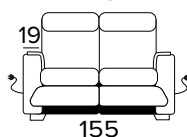

2 SEATER FIXED SOFA, 1 ELECTRIC RELAX  
RIGHT OR LEFT 1 FIXED SEATER (WITH 2  
ELEMENTS TO COMBINE, SEAT WIDTH 58  
CM EACH)

BRACCIOLO / ARMREST  
SMALL SX / RIGHT

BRACCIOLO / ARMREST  
SMALL DX / LEFT

BRACCIOLO / ARMREST  
LARGE SX / RIGHT

BRACCIOLO / ARMREST  
LARGE DX / LEFT

**DIVANO 2 POSTI, 2 RELAX ELETTRICI  
(CON 2 ELEMENTI DA UNIRE OGNI  
SEDUTA È LARGA 58 CM)**

2 SEATER FIXED SOFA, 2 ELECTRIC  
RELAX (WITH 2 ELEMENTS TO COMBINE,  
SEAT WIDTH 58 CM EACH)

BRACCIOLO / ARMREST  
SMALL

BRACCIOLO / ARMREST  
LARGE

**DIVANO FISSO 3 POSTI (CON 2 ELEMENTI  
DA UNIRE OGNI SEDUTA È LARGA 78 CM)**

3 SEATER FIXED SOFA (WITH 2 ELEMENTS  
TO COMBINE, SEAT WIDTH 78 CM EACH)

BRACCIOLO / ARMREST  
SMALL

BRACCIOLO / ARMREST  
LARGE

**DIVANO LETTO 3 POSTI**

3 SEATER SOFA BED

BRACCIOLO / ARMREST  
SMALL

BRACCIOLO / ARMREST  
LARGE

MATERASSO / MATTRESS  
CM 140x197 / H 13

**DIVANO 3 POSTI, UN RELAX ELETTRICO  
DX O SX UNA SEDUTA FISSA (CON 2  
ELEMENTI DA UNIRE OGNI SEDUTA È  
LARGA 78 CM)**