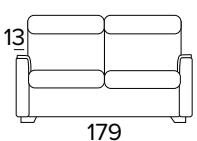

BRACCIOLO / ARMREST  
SMALL

BRACCIOLO / ARMREST  
LARGE

**DIVANO FISSO 3 POSTI (CON 2 ELEMENTI  
DA UNIRE OGNI SEDUTA È LARGA 78 CM)**

3 SEATER FIXED SOFA (WITH 2 ELEMENTS  
TO COMBINE, SEAT WIDTH 78 CM EACH)

BRACCIOLO / ARMREST  
SMALL

BRACCIOLO / ARMREST  
LARGE

**DIVANO LETTO 3 POSTI**

3 SEATER SOFA BED

BRACCIOLO / ARMREST  
SMALL

BRACCIOLO / ARMREST  
LARGE

MATERASSO / MATTRESS  
CM 140x197 / H 13

**DIVANO 3 POSTI, UN RELAX ELETTRICO  
DX O SX UNA SEDUTA FISSA (CON 2  
ELEMENTI DA UNIRE OGNI SEDUTA È  
LARGA 78 CM)**

3 SEATER SOFA, 1 ELECTRIC RELAX  
RIGHT OR LEFT 1 FIXED SEATER (WITH 2  
ELEMENTS TO COMBINE, SEAT WIDTH 78  
CM EACH)

**DIVANO 3 POSTI, 2 RELAX ELETTRICI  
(CON 2 ELEMENTI DA UNIRE OGNI  
SEDUTA È LARGA 78 CM)**

3 SEATER SOFA, 2 ELECTRIC RELAX  
(WITH 2 ELEMENTS TO COMBINE,  
SEAT WIDTH 78 CM EACH)

**DIVANO FISSO MAXI (CON 3 ELEMENTI  
DA UNIRE OGNI SEDUTA È LARGA 58 CM)**

MAXI SEATER FIXED SOFA (WITH 3  
ELEMENTS TO COMBINE, SEAT WIDTH  
58 CM EACH)