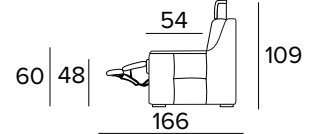

**POLTRONA FISSA**  
**(LARGHEZZA SEDUTA 58 CM)**  
 FIXED ARMCHAIR (SEAT WIDTH 58 CM)

BRACCIOLO / ARMREST  
**SMALL**

BRACCIOLO / ARMREST  
**LARGE**

**POLTRONA RELAX ELETTRICA**  
**(LARGHEZZA SEDUTA 58 CM)**  
 ELECTRIC RELAX ARMCHAIR  
 (SEAT WIDTH 58 CM)

BRACCIOLO / ARMREST  
**SMALL**

BRACCIOLO / ARMREST  
**LARGE**

**DIVANO FISSO 2 POSTI (CON 2 ELEMENTI DA UNIRE OGNI SEDUTA È LARGA 58 CM)**  
 2 SEATER FIXED SOFA (WITH 2 ELEMENTS TO COMBINE, SEAT WIDTH 58 CM EACH)