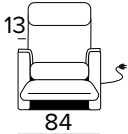

**POLTRONA FISSA**  
**(LARGHEZZA SEDUTA 58 CM)**  
 FIXED ARMCHAIR (SEAT WIDTH 58 CM)

BRACCIOLO / ARMREST  
**SMALL**

BRACCIOLO / ARMREST  
**LARGE**

**POLTRONA RELAX ELETTRICA**  
**(LARGHEZZA SEDUTA 58 CM)**  
 ELECTRIC RELAX ARMCHAIR  
 (SEAT WIDTH 58 CM)

BRACCIOLO / ARMREST  
**SMALL**

BRACCIOLO / ARMREST  
**LARGE**

**DIVANO FISSO 2 POSTI (CON 2 ELEMENTI DA UNIRE OGNI SEDUTA È LARGA 58 CM)**  
 2 SEATER FIXED SOFA (WITH 2 ELEMENTS TO COMBINE, SEAT WIDTH 58 CM EACH)