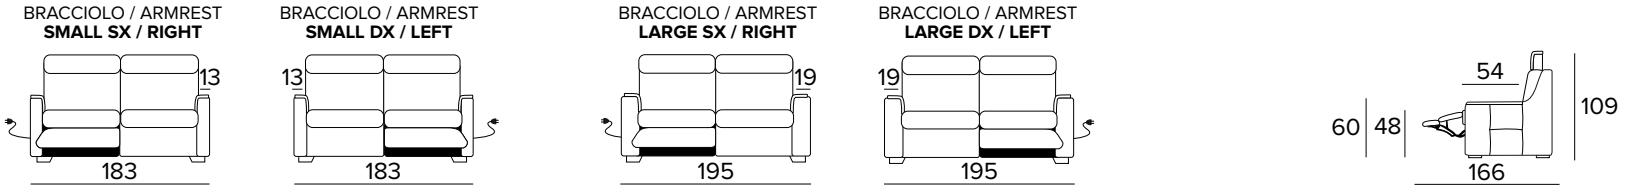

BRACCIOLO / ARMREST  
SMALL

BRACCIOLO / ARMREST  
LARGE

**DIVANO FISSO 3 POSTI (CON 2 ELEMENTI  
DA UNIRE OGNI SEDUTA È LARGA 78 CM)**

3 SEATER FIXED SOFA (WITH 2 ELEMENTS  
TO COMBINE, SEAT WIDTH 78 CM EACH)

BRACCIOLO / ARMREST  
SMALL

BRACCIOLO / ARMREST  
LARGE

**DIVANO LETTO 3 POSTI**

3 SEATER SOFA BED

BRACCIOLO / ARMREST  
SMALL

BRACCIOLO / ARMREST  
LARGE

MATERASSO / MATTRESS  
CM 140x197 / H 13

**DIVANO 3 POSTI, UN RELAX ELETTRICO  
DX O SX UNA SEDUTA FISSA (CON 2  
ELEMENTI DA UNIRE OGNI SEDUTA È  
LARGA 78 CM)**

3 SEATER SOFA, 1 ELECTRIC RELAX  
RIGHT OR LEFT 1 FIXED SEATER (WITH 2  
ELEMENTS TO COMBINE, SEAT WIDTH 78  
CM EACH)

**DIVANO 3 POSTI, 2 RELAX ELETTRICI  
(CON 2 ELEMENTI DA UNIRE OGNI  
SEDUTA È LARGA 78 CM)**