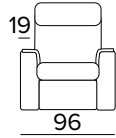

## Matrace New Moon

- prodyšný 3D povlak
- elastická polyuretanová pěna s hustotou 35 kg / m<sup>3</sup>
- podšívka proti roztočům z 100% polyesteru
- boční pás z prodyšného 3D povlaku, který umožňuje dokonalé odvětrávání matrace
- výška matrace 13 cm

**POLTRONA FISSA**  
**(LARGHEZZA SEDUTA 58 CM)**  
 FIXED ARMCHAIR (SEAT WIDTH 58 CM)

BRACCIOLO / ARMREST  
**SMALL**

BRACCIOLO / ARMREST  
**LARGE**

**POLTRONA RELAX ELETTRICA**  
**(LARGHEZZA SEDUTA 58 CM)**  
 ELECTRIC RELAX ARMCHAIR  
 (SEAT WIDTH 58 CM)

BRACCIOLO / ARMREST  
**SMALL**

BRACCIOLO / ARMREST  
**LARGE**

**DIVANO FISSO 2 POSTI (CON 2 ELEMENTI DA UNIRE OGNI SEDUTA È LARGA 58 CM)**  
 2 SEATER FIXED SOFA (WITH 2 ELEMENTS TO COMBINE, SEAT WIDTH 58 CM EACH)