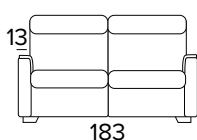

BRACCIOLO / ARMREST  
LARGE DX / LEFT

**DIVANO 2 POSTI, 2 RELAX ELETTRICI  
(CON 2 ELEMENTI DA UNIRE OGNI  
SEDUTA È LARGA 58 CM)**

2 SEATER FIXED SOFA, 2 ELECTRIC  
RELAX (WITH 2 ELEMENTS TO COMBINE,  
SEAT WIDTH 58 CM EACH)

BRACCIOLO / ARMREST  
SMALL

BRACCIOLO / ARMREST  
LARGE

**DIVANO FISSO 3 POSTI (CON 2 ELEMENTI  
DA UNIRE OGNI SEDUTA È LARGA 78 CM)**

3 SEATER FIXED SOFA (WITH 2 ELEMENTS  
TO COMBINE, SEAT WIDTH 78 CM EACH)

BRACCIOLO / ARMREST  
SMALL

BRACCIOLO / ARMREST  
LARGE

**DIVANO LETTO 3 POSTI**

3 SEATER SOFA BED

BRACCIOLO / ARMREST  
SMALL

BRACCIOLO / ARMREST  
LARGE

MATERASSO / MATTRESS  
CM 140x197 / H 13

**DIVANO 3 POSTI, UN RELAX ELETTRICO  
DX O SX UNA SEDUTA FISSA (CON 2  
ELEMENTI DA UNIRE OGNI SEDUTA È  
LARGA 78 CM)**