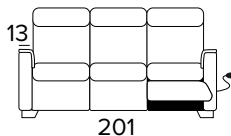

3 SEATER SOFA, 2 ELECTRIC RELAX  
(WITH 2 ELEMENTS TO COMBINE,  
SEAT WIDTH 78 CM EACH)

**DIVANO FISSO MAXI (CON 3 ELEMENTI  
DA UNIRE OGNI SEDUTA È LARGA 58 CM)**

MAXI SEATER FIXED SOFA (WITH 3  
ELEMENTS TO COMBINE, SEAT WIDTH  
58 CM EACH)

**DIVANO LETTO MAXI  
MAXI SEATER SOFA BED**

MATERASSO / MATTRESS  
CM 160x197 / H 13

**DIVANO MAXI, UN RELAX ELETTRICO  
DX O SX UNA SEDUTA FISSA (CON 3  
ELEMENTI DA UNIRE OGNI SEDUTA È  
LARGA 58 CM)**

MAXI SEATER SOFA, 1 ELECTRIC RELAX  
RIGHT OR LEFT 1 FIXED SEATER (WITH 3  
ELEMENTS TO COMBINE, SEAT WIDTH 58  
CM EACH)

BRACCIOLO / ARMREST  
SMALL SX / RIGHT

BRACCIOLO / ARMREST  
SMALL DX / LEFT

BRACCIOLO / ARMREST  
LARGE SX / RIGHT