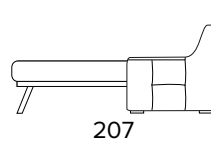

BRACCIOLO / ARMREST  
SMALL

BRACCIOLO / ARMREST  
LARGE

**DIVANO FISSO 3 POSTI (CON 2 ELEMENTI  
DA UNIRE OGNI SEDUTA È LARGA 78 CM)**

3 SEATER FIXED SOFA (WITH 2 ELEMENTS  
TO COMBINE, SEAT WIDTH 78 CM EACH)

BRACCIOLO / ARMREST  
SMALL

BRACCIOLO / ARMREST  
LARGE

**DIVANO LETTO 3 POSTI**

3 SEATER SOFA BED

BRACCIOLO / ARMREST  
SMALL

BRACCIOLO / ARMREST  
LARGE

MATERASSO / MATTRESS  
CM 140x197 / H 13

**DIVANO 3 POSTI, UN RELAX ELETTRICO  
DX O SX UNA SEDUTA FISSA (CON 2  
ELEMENTI DA UNIRE OGNI SEDUTA È  
LARGA 78 CM)**