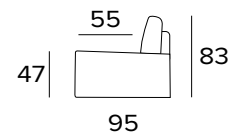

DIVANO LETTO MAXI
MAXI SEATER SOFA BED

POUF FISSO
FIXED FOOTSTOOL

OPZIONE SCHIENALE REMOVIBILE PER POUF
OPTIONAL REMOVABLE BACKSEATER
FOR FOOTSTOOL

Dřevěná podnož