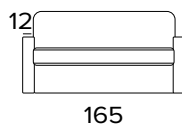

ELEMENTO UN POSTO FISSO
1 FIXED SEATER ELEMENT

DIVANO FISSO 2 POSTI MINI
2 MINI SEATER FIXED SOFA

DIVANO LETTO 2 POSTI MINI
2 MINI SEATER SOFA BED

MATERASSO / MATTRESS
CM 100x197 / H 13

DIVANO FISSO 2 POSTI
2 SEATER FIXED SOFA

DIVANO LETTO 2 POSTI
2 SEATER SOFA BED

MATERASSO / MATTRESS
CM 120x197 / H 13

DIVANO FISSO 3 POSTI
3 SEATER FIXED SOFA

DIVANO LETTO 3 POSTI
3 SEATER SOFA BED

MATERASSO / MATTRESS
CM 140x197 / H 13

DIVANO FISSO MAXI
MAXI SEATER FIXED SOFA