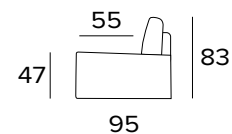

ELEMENTO UN POSTO FISSO
1 FIXED SEATER ELEMENT

DIVANO FISSO 2 POSTI MINI
2 MINI SEATER FIXED SOFA

DIVANO LETTO 2 POSTI MINI
2 MINI SEATER SOFA BED

MATERASSO / MATTRESS
CM 100x197 / H 13

DIVANO FISSO 2 POSTI
2 SEATER FIXED SOFA

DIVANO LETTO 2 POSTI
2 SEATER SOFA BED

MATERASSO / MATTRESS
CM 120x197 / H 13

DIVANO FISSO 3 POSTI
3 SEATER FIXED SOFA

DIVANO LETTO 3 POSTI
3 SEATER SOFA BED

MATERASSO / MATTRESS
CM 140x197 / H 13

DIVANO FISSO MAXI
MAXI SEATER FIXED SOFA