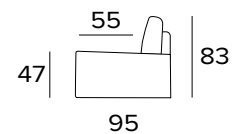

ELEMENTO UN POSTO FISSO
1 FIXED SEATER ELEMENT

DIVANO FISSO 2 POSTI MINI
2 MINI SEATER FIXED SOFA

DIVANO LETTO 2 POSTI MINI
2 MINI SEATER SOFA BED

MATERASSO / MATTRESS
CM 100x197 / H 13

DIVANO FISSO 2 POSTI
2 SEATER FIXED SOFA

DIVANO LETTO 2 POSTI
2 SEATER SOFA BED

MATERASSO / MATTRESS
CM 120x197 / H 13

DIVANO FISSO 3 POSTI
3 SEATER FIXED SOFA

DIVANO LETTO 3 POSTI
3 SEATER SOFA BED

MATERASSO / MATTRESS
CM 140x197 / H 13

DIVANO FISSO MAXI
MAXI SEATER FIXED SOFA