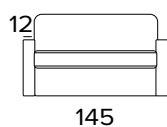

ITALIER

YOUNG TOP 6 - technický list

- opěradlo s úložným prodtorem
- sedací polštáře jsou vyrobeny z polyuretanové pěny o hustotě 30 kg/m³
- zádové opěrací polštáře jsou vyrobeny z polyuretanové pěny o hustotě 21 kg/m³
- dřevěné díly nebo díly z kompozitních materiálu jsou vyrobené podle ekologických norem
- mechanismus Otello
- rozkládání jedním otočením , bez snímání sedacích a opěracích polštářů
- pohovka má nosnou konstrukci z kovu, která je doplněna elastickými popruhy v oblasti sezení, a také ve verzi s dodatečným lamelovým roštem v bederní oblasti
- zcela odnímatelný potah pohovky

Matrace New Moon

- prodyšný 3D povlak
- elastická polyuretanová pěna s hustotou 35 kg / m³
- podšívka proti roztočům z 100% polyesteru
- boční pás z prodyšného 3D povlaku, který umožňuje dokonalé odvětrávání matrace
- výška matrace 13 cm

ELEMENTO UN POSTO FISSO
1 FIXED SEATER ELEMENT

DIVANO FISSO 2 POSTI MINI
2 MINI SEATER FIXED SOFA

DIVANO LETTO 2 POSTI MINI
2 MINI SEATER SOFA BED

MATERASSO / MATTRESS
CM 100x197 / H 13

DIVANO FISSO 2 POSTI
2 SEATER FIXED SOFA