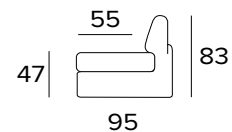

ELEMENTO UN POSTO FISSO
1 FIXED SEATER ELEMENT