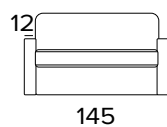

Matrace New Moon

- prodyšný 3D povlak
- elastická polyuretanová pěna s hustotou 35 kg / m³
- podšívka proti roztočům z 100% polyesteru
- boční pás z prodyšného 3D povlaku, který umožňuje dokonalé odvětrávání matrace
- výška matrace 13 cm

ELEMENTO UN POSTO FISSO
1 FIXED SEATER ELEMENT

DIVANO FISSO 2 POSTI MINI
2 MINI SEATER FIXED SOFA

DIVANO LETTO 2 POSTI MINI
2 MINI SEATER SOFA BED

MATERASSO / MATTRESS
CM 100x197 / H 13

DIVANO FISSO 2 POSTI
2 SEATER FIXED SOFA

DIVANO LETTO 2 POSTI
2 SEATER SOFA BED

MATERASSO / MATTRESS
CM 120x197 / H 13

DIVANO FISSO 3 POSTI
3 SEATER FIXED SOFA

DIVANO LETTO 3 POSTI
3 SEATER SOFA BED

MATERASSO / MATTRESS
CM 140x197 / H 13

DIVANO FISSO MAXI
MAXI SEATER FIXED SOFA