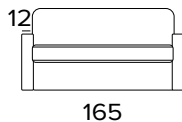

ELEMENTO UN POSTO FISSO
1 FIXED SEATER ELEMENT

DIVANO FISSO 2 POSTI MINI
2 MINI SEATER FIXED SOFA

DIVANO LETTO 2 POSTI MINI
2 MINI SEATER SOFA BED

MATERASSO / MATTRESS
CM 100x197 / H 13

DIVANO FISSO 2 POSTI
2 SEATER FIXED SOFA

DIVANO LETTO 2 POSTI
2 SEATER SOFA BED

MATERASSO / MATTRESS
CM 120x197 / H 13

DIVANO FISSO 3 POSTI
3 SEATER FIXED SOFA

DIVANO LETTO 3 POSTI
3 SEATER SOFA BED

MATERASSO / MATTRESS
CM 140x197 / H 13

DIVANO FISSO MAXI
MAXI SEATER FIXED SOFA