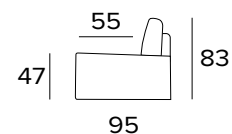

ELEMENTO UN POSTO FISSO
1 FIXED SEATER ELEMENT

DIVANO FISSO 2 POSTI MINI
2 MINI SEATER FIXED SOFA

DIVANO LETTO 2 POSTI MINI
2 MINI SEATER SOFA BED

MATERASSO / MATTRESS
CM 100x197 / H 13

DIVANO FISSO 2 POSTI
2 SEATER FIXED SOFA

DIVANO LETTO 2 POSTI
2 SEATER SOFA BED

MATERASSO / MATTRESS
CM 120x197 / H 13

DIVANO FISSO 3 POSTI
3 SEATER FIXED SOFA

DIVANO LETTO 3 POSTI
3 SEATER SOFA BED

MATERASSO / MATTRESS
CM 140x197 / H 13

DIVANO FISSO MAXI
MAXI SEATER FIXED SOFA