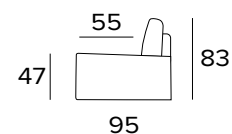

ELEMENTO UN POSTO FISSO
1 FIXED SEATER ELEMENT

DIVANO FISSO 2 POSTI MINI
2 MINI SEATER FIXED SOFA

DIVANO LETTO 2 POSTI MINI
2 MINI SEATER SOFA BED

MATERASSO / MATTRESS
CM 100x197 / H 13

DIVANO FISSO 2 POSTI
2 SEATER FIXED SOFA

DIVANO LETTO 2 POSTI
2 SEATER SOFA BED

MATERASSO / MATTRESS
CM 120x197 / H 13

DIVANO FISSO 3 POSTI
3 SEATER FIXED SOFA

DIVANO LETTO 3 POSTI
3 SEATER SOFA BED

MATERASSO / MATTRESS
CM 140x197 / H 13

DIVANO FISSO MAXI
MAXI SEATER FIXED SOFA