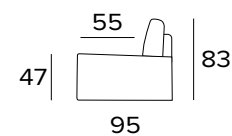

ELEMENTO UN POSTO FISSO
1 FIXED SEATER ELEMENT

DIVANO FISSO 2 POSTI MINI
2 MINI SEATER FIXED SOFA

DIVANO LETTO 2 POSTI MINI
2 MINI SEATER SOFA BED

MATERASSO / MATTRESS
CM 100x197 / H 13

DIVANO FISSO 2 POSTI
2 SEATER FIXED SOFA

DIVANO LETTO 2 POSTI
2 SEATER SOFA BED

MATERASSO / MATTRESS
CM 120x197 / H 13

DIVANO FISSO 3 POSTI
3 SEATER FIXED SOFA

DIVANO LETTO 3 POSTI
3 SEATER SOFA BED

MATERASSO / MATTRESS
CM 140x197 / H 13

DIVANO FISSO MAXI
MAXI SEATER FIXED SOFA