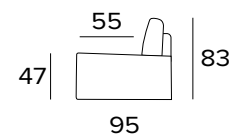

ELEMENTO UN POSTO FISSO
1 FIXED SEATER ELEMENT

DIVANO FISSO 2 POSTI MINI
2 MINI SEATER FIXED SOFA

DIVANO LETTO 2 POSTI MINI
2 MINI SEATER SOFA BED

MATERASSO / MATTRESS
CM 100x197 / H 13

DIVANO FISSO 2 POSTI
2 SEATER FIXED SOFA

DIVANO LETTO 2 POSTI
2 SEATER SOFA BED

MATERASSO / MATTRESS
CM 120x197 / H 13

DIVANO FISSO 3 POSTI
3 SEATER FIXED SOFA

DIVANO LETTO 3 POSTI
3 SEATER SOFA BED

MATERASSO / MATTRESS
CM 140x197 / H 13

DIVANO FISSO MAXI
MAXI SEATER FIXED SOFA