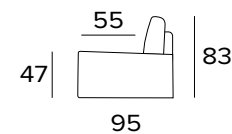

**ELEMENTO UN POSTO FISSO**  
1 FIXED SEATER ELEMENT

**POLTRONA LETTO (MAT. 70 CM)**  
BED ARMCHAIR (MAT. 70 CM)

MATERASSO / MATTRESS  
CM 70x197 / H 13

**DIVANO FISSO 2 POSTI MINI**  
2 MINI SEATER FIXED SOFA