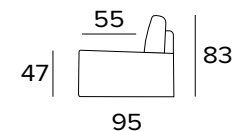

## Matrace New Moon

- prodyšný 3D povlak
- elastická polyuretanová pěna s hustotou 35 kg / m<sup>3</sup>
- podšívka proti roztočům z 100% polyesteru
- boční pás z prodyšného 3D povlaku, který umožňuje dokonalé odvětrávání matrace
- výška matrace 13 cm

**ELEMENTO UN POSTO FISSO**  
1 FIXED SEATER ELEMENT

**POLTRONA LETTO (MAT. 70 CM)**  
BED ARMCHAIR (MAT. 70 CM)

MATERASSO / MATTRESS  
CM 70x197 / H 13

**DIVANO FISSO 2 POSTI MINI**  
2 MINI SEATER FIXED SOFA