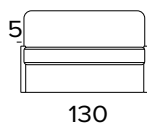

## Matrace New Moon

- prodyšný 3D povlak
- elastická polyuretanová pěna s hustotou 35 kg / m<sup>3</sup>
- podšívka proti roztočům z 100% polyesteru
- boční pás z prodyšného 3D povlaku, který umožňuje dokonalé odvětrávání matrace
- výška matrace 13 cm

**ELEMENTO UN POSTO FISSO**  
1 FIXED SEATER ELEMENT

**POLTRONA LETTO (MAT. 70 CM)**  
BED ARMCHAIR (MAT. 70 CM)

MATERASSO / MATTRESS  
CM 70x197 / H 13

**DIVANO FISSO 2 POSTI MINI**  
2 MINI SEATER FIXED SOFA

**DIVANO LETTO 2 POSTI MINI**  
2 MINI SEATER SOFA BED

MATERASSO / MATTRESS  
CM 100x197 / H 13