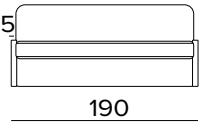

### DIVANO FISSO 3 POSTI 3 SEATER FIXED SOFA

### DIVANO LETTO 3 POSTI 3 SEATER SOFA BED

MATERASSO / MATTRESS  
CM 140x197 / H 13

**DIVANO FISSO MAXI**  
MAXI SEATER FIXED SOFA

**DIVANO LETTO MAXI**  
MAXI SEATER SOFA BED

MATERASSO / MATTRESS  
CM 160x197 / H 13