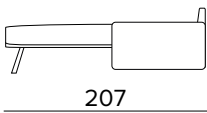

### DIVANO LETTO 3 POSTI 3 SEATER SOFA BED

MATERASSO / MATTRESS  
CM 140x197 / H 13

**DIVANO FISSO MAXI**  
MAXI SEATER FIXED SOFA

**DIVANO LETTO MAXI**  
MAXI SEATER SOFA BED

MATERASSO / MATTRESS  
CM 160x197 / H 13