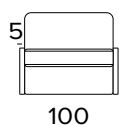

## YOUNG - technický list

- opěradlo s úložným prodtorem
- sedací polštáře jsou vyrobeny z polyuretanové pěny o hustotě 35 kg/m<sup>3</sup>
- zádové opěrací polštáře jsou vyrobeny z polyuretanové pěny o hustotě 21 kg/m<sup>3</sup>
- dřevěné díly nebo díly z kompozitních materiálu jsou vyrobené podle ekologických norem
- mechanismus Otello
- rozkládání jedním otočením , bez snímání sedacích a opěracích polštářů
- pohovka má nosnou konstrukci z kovu, která je doplněna elastickými popruhy v oblasti sezení, a také ve verzi s dodatečným lamelovým roštem v bederní oblasti
- zcela odnímatelný potah pohovky

## Matrace New Moon

- prodyšný 3D povlak
- elastická polyuretanová pěna s hustotou 35 kg / m<sup>3</sup>
- podšívka proti roztočům z 100% polyesteru
- boční pás z prodyšného 3D povlaku, který umožňuje dokonalé odvětrávání matrace
- výška matrace 13 cm

**ELEMENTO UN POSTO FISSO**  
1 FIXED SEATER ELEMENT

**POLTRONA LETTO (MAT. 70 CM)**  
BED ARMCHAIR (MAT. 70 CM)

MATERASSO / MATTRESS  
CM 70x197 / H 13

**DIVANO FISSO 2 POSTI MINI**  
2 MINI SEATER FIXED SOFA