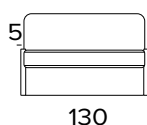

**ELEMENTO UN POSTO FISSO**  
1 FIXED SEATER ELEMENT

**POLTRONA LETTO (MAT. 70 CM)**  
BED ARMCHAIR (MAT. 70 CM)

MATERASSO / MATTRESS  
CM 70x197 / H 13

**DIVANO FISSO 2 POSTI MINI**  
2 MINI SEATER FIXED SOFA

**DIVANO LETTO 2 POSTI MINI**  
2 MINI SEATER SOFA BED

MATERASSO / MATTRESS  
CM 100x197 / H 13