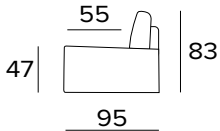

### DIVANO LETTO 3 POSTI 3 SEATER SOFA BED

MATERASSO / MATTRESS  
CM 140x197 / H 13

**DIVANO FISSO MAXI**  
MAXI SEATER FIXED SOFA

**DIVANO LETTO MAXI**  
MAXI SEATER SOFA BED

MATERASSO / MATTRESS  
CM 160x197 / H 13