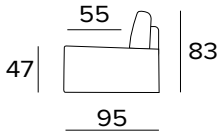

### DIVANO LETTO 3 POSTI 3 SEATER SOFA BED

MATERASSO / MATTRESS  
CM 140x197 / H 13

**DIVANO FISSO MAXI**  
MAXI SEATER FIXED SOFA

**DIVANO LETTO MAXI**  
MAXI SEATER SOFA BED

MATERASSO / MATTRESS  
CM 160x197 / H 13