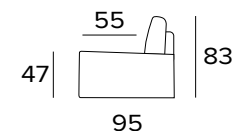

**ELEMENTO UN POSTO FISSO**  
1 FIXED SEATER ELEMENT

**POLTRONA LETTO (MAT. 70 CM)**  
BED ARMCHAIR (MAT. 70 CM)

MATERASSO / MATTRESS  
CM 70x197 / H 13

**DIVANO FISSO 2 POSTI MINI**  
2 MINI SEATER FIXED SOFA

**DIVANO LETTO 2 POSTI MINI**  
2 MINI SEATER SOFA BED

MATERASSO / MATTRESS  
CM 100x197 / H 13