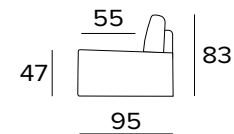

YOUNG TOP 5000

DIVANO FISSO 2 POSTI 2 SEATER FIXED SOFA