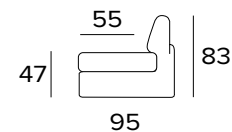

ELEMENTO UN POSTO FISSO
1 FIXED SEATER ELEMENT